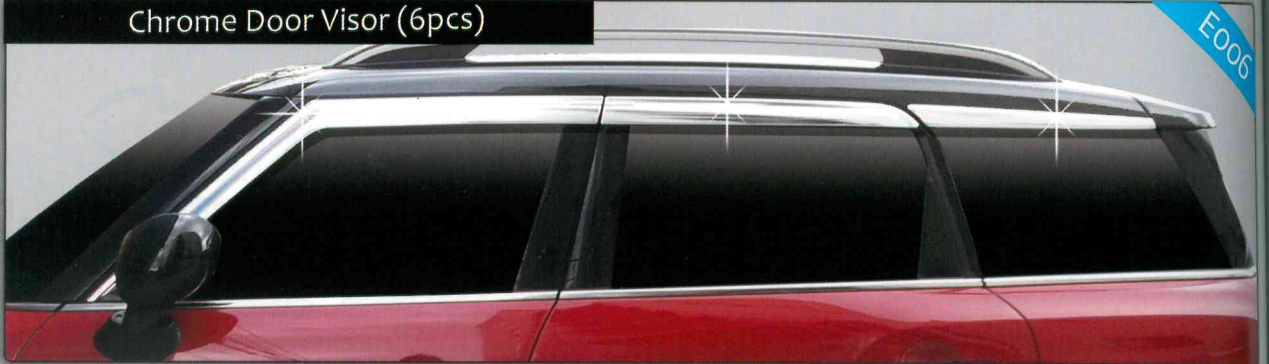

오토클로바 신제품

(주)오토클로바 054-954-6600 www.autoclover.com

- 오토클로바 제품은 차체에 맞게 설계하여 시공 후 차의 라인을 살려줌.
- 세련된 디자인으로 차량을 더욱 돋보이게 함.
- 3M 양면 테이프 방식으로 누구나 쉽게 장착가능.

101 BMW MINI / Countryman (2017~Current)

Chrome Door Visor (6pcs)