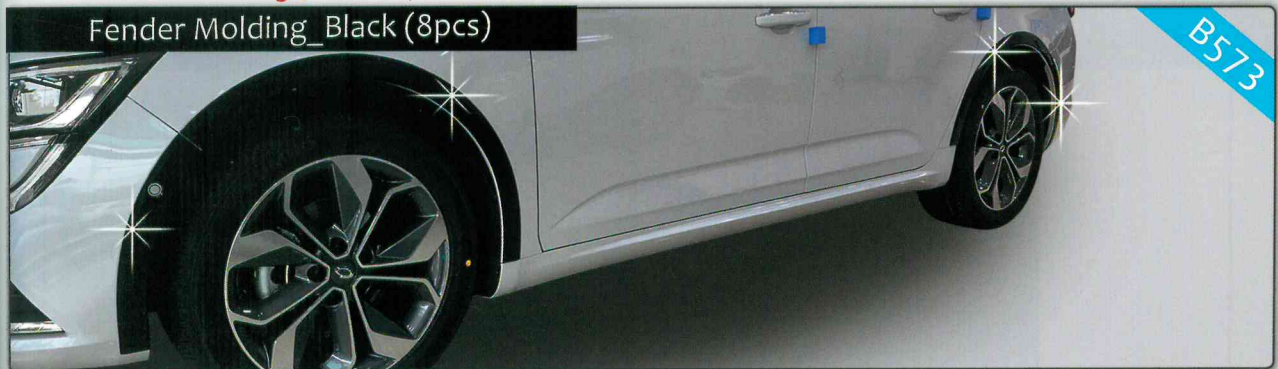

103 Renault Samsung / SM6 (2016~Current)

Fender Molding_Black (8pcs)