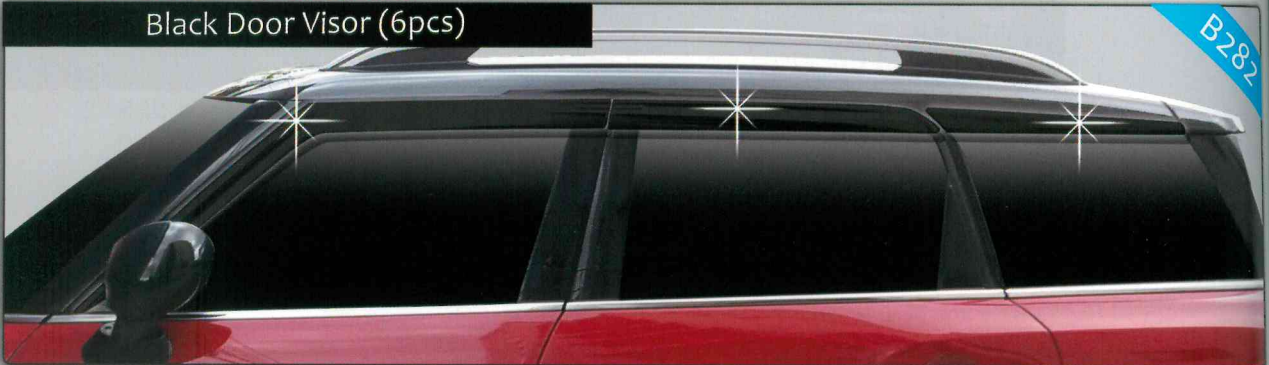

101 BMW MINI / Countryman (2017~Current)

Black Door Visor (6pcs)