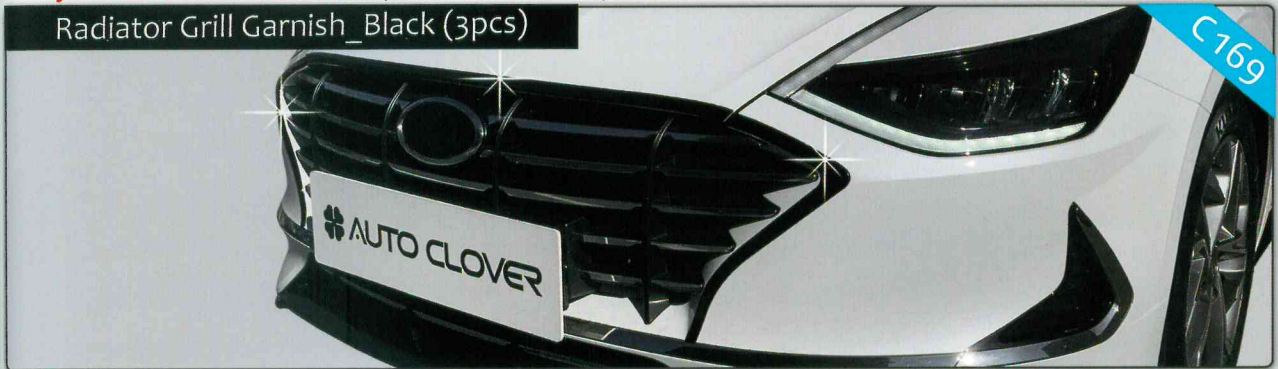

102 Hyundai / Sonata DN8 (2019~Current)

Radiator Grill Garnish_Black (3pcs)