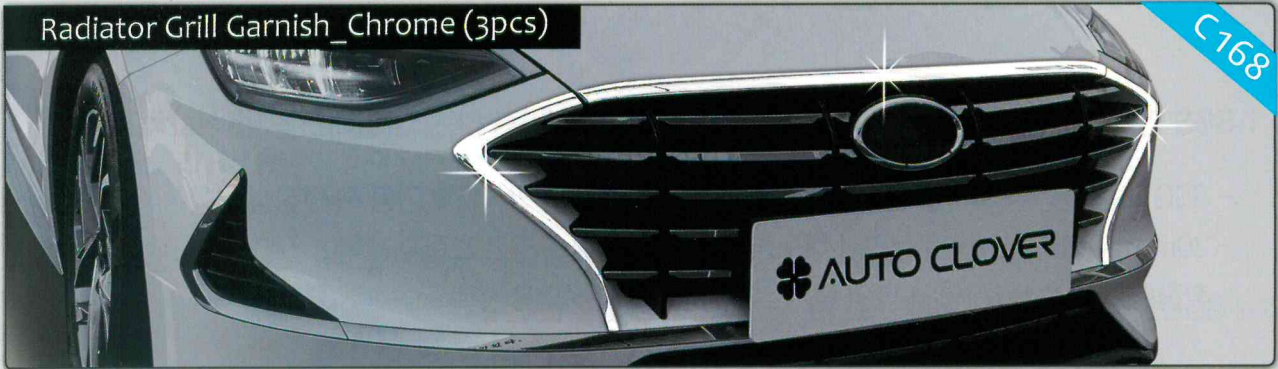

101 Hyundai / Sonata DN8 (2019~Current)

Radiator Grill Garnish_Chrome (3pcs)