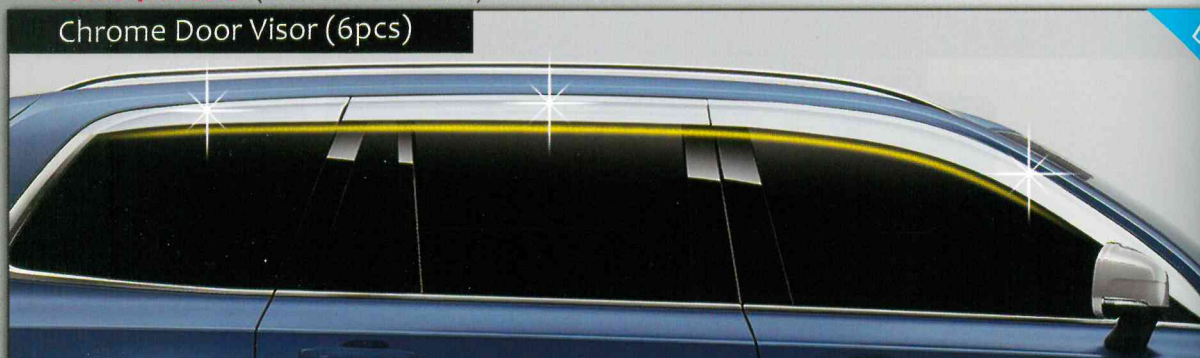

Volvo / XC90 (2015~Current)

Chrome Door Visor (6pcs)