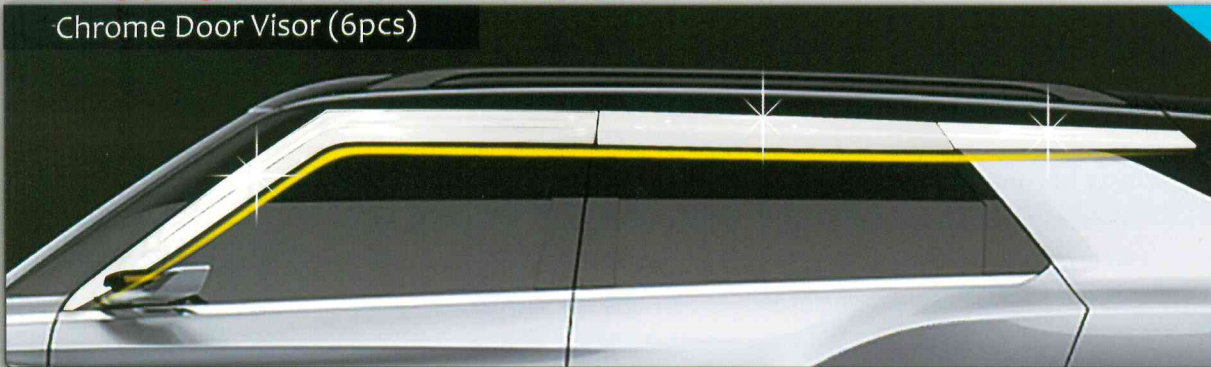

Ssang yong / Korando C300 / 코란도 C300 (2019~Current)

Chrome Door Visor (6pcs)