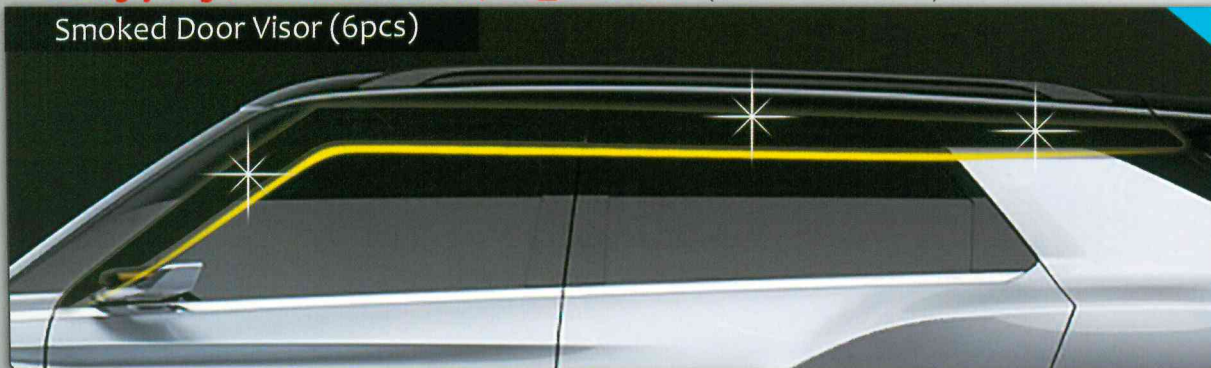

Ssang yong / Korando C300 / 코란도 C300 (2019~Current)

Smoked Door Visor (6pcs)