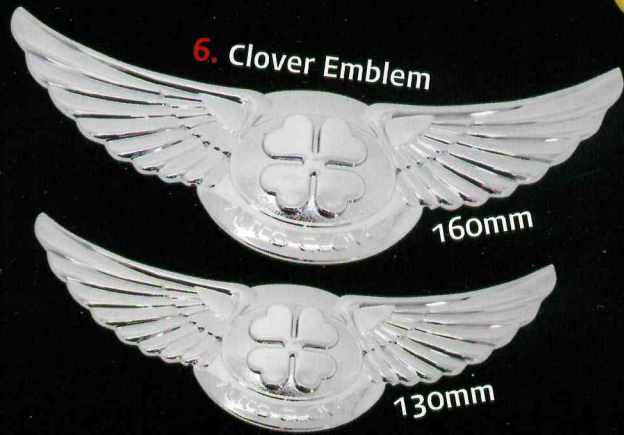

# 02

**PLK**  
GLOBAL

**로드스쿠프 8**  
첨단차로이탈경고장치

★ 보조금 지원 ★  
대상 제품

제품 확인 p.1

1. Shark Wing Sigma

2. Door Guard Beta

3. Premium SunRoof Visor

90 (90cm)

80 (80cm)

4. Clover Handy Massage

5. Door Guard Alpha

6. Clover Emblem

160mm

130mm

7. SunRoof Visor

M (88cm)

L (93cm)

1. Shark Wing Sigma / 샤크윙 시그마 / C302 / 1+1pcs
2. Door Guard Beta / 도어가드 베타 / B098 / 4pcs
3. Premium SunRoof Visor / 프리미엄 썬루프 바이저  
[90] A329 / 1pc [80] A328 / 1pc
4. Clover Handy Massager / 크로바 핸디 마사져 / CHM / 1pc
5. Door Guard Alpha / 도어가드 알파 / B097 / 4pcs
6. Clover Emblem / 크로바 엠블렘  
[160mm] C193 / 1pc [130mm] C194 / 1pc
7. SunRoof Visor / 썬루프 바이저  
[L] A312 / 1pc [M] A308 / 1pc