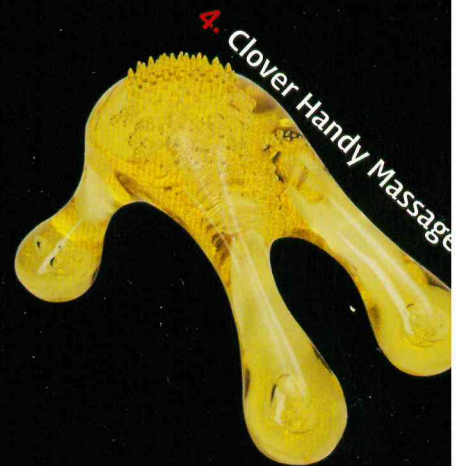

# 02

**PLK**  
GLOBAL

**로드스쿠프 8**  
첨단차로이탈경고장치

★ 보조금 지원 ★  
대상 제품

제품 확인 p.1

1. Shark Wing Sigma

2. Door Guard Beta

3. Premium SunRoof Visor

90 (90cm)

80 (80cm)

4. Clover Handy Massage

5. Door Guard Alpha

6. Clover Emblem

160mm

130mm

7. SunRoof Visor

M (88cm)

L (93cm)

1. Shark Wing Sigma / 샤크윙 시그마 / C302 / 1+1pcs
2. Door Guard Beta / 도어가드 베타 / B098 / 4pcs
3. Premium SunRoof Visor / 프리미엄 썬루프 바이저  
[90] A329 / 1pc [80] A328 / 1pc
4. Clover Handy Massager / 크로바 핸디 마사져 / CHM / 1pc
5. Door Guard Alpha / 도어가드 알파 / B097 / 4pcs
6. Clover Emblem / 크로바 엠블렘  
[160mm] C193 / 1pc [130mm] C194 / 1pc
7. SunRoof Visor / 썬루프 바이저  
[L] A312 / 1pc [M] A308 / 1pc