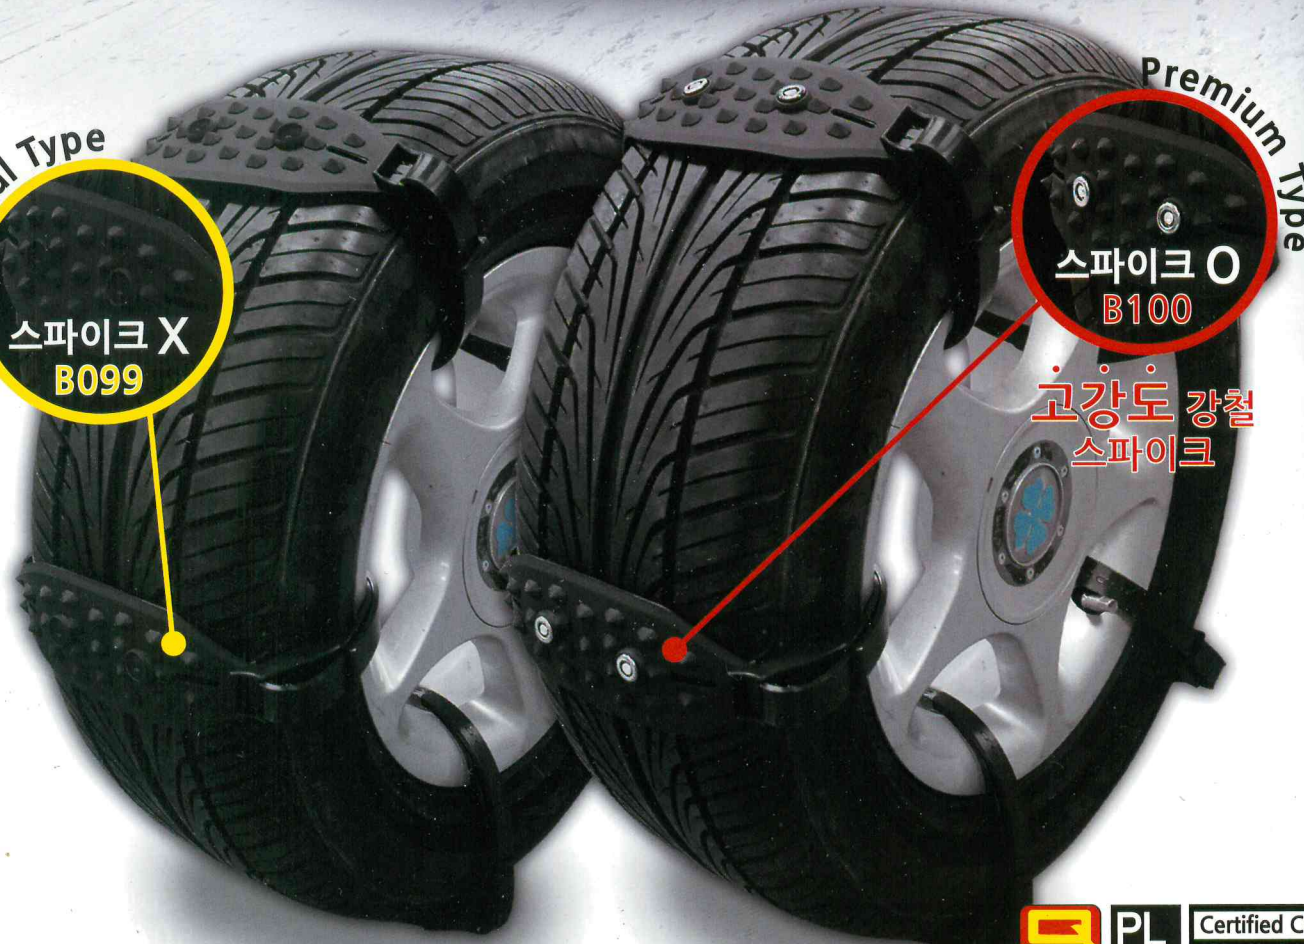

Normal Type

스파이크 X
B099

Premium Type

스파이크 O
B100

고강도 강철
스파이크