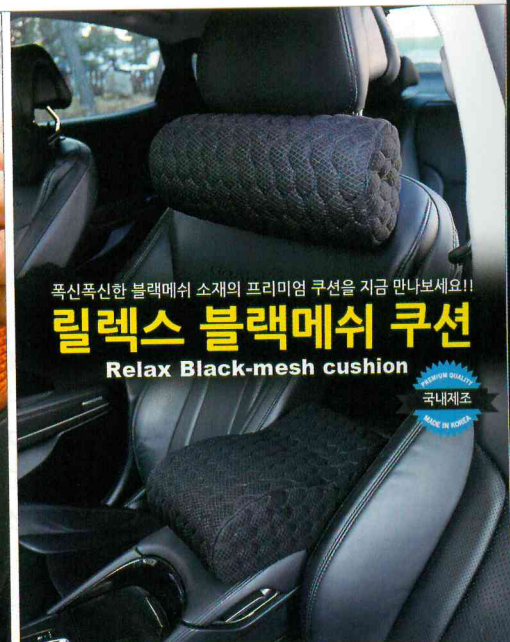

혁신적인 블랙메쉬 소재의 프리미엄 쿠션을 지금 만나보세요!!

릴렉스 블랙메쉬 쿠션

Relax Black-mesh cushion

국내제조