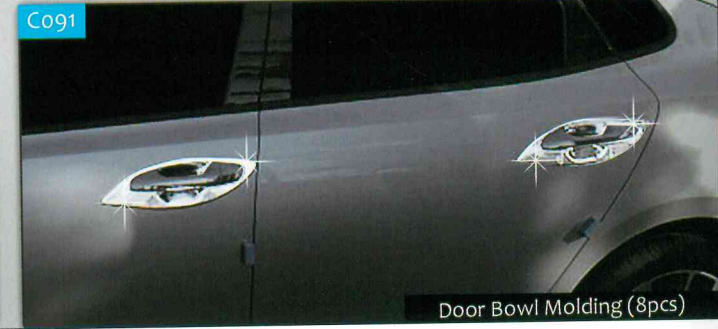

C091

Door Bowl Molding (8pcs)

WEMOB PRODUCTS

070-4795-3861 www.wemobbb2b.com

가장 확실한 방법~!