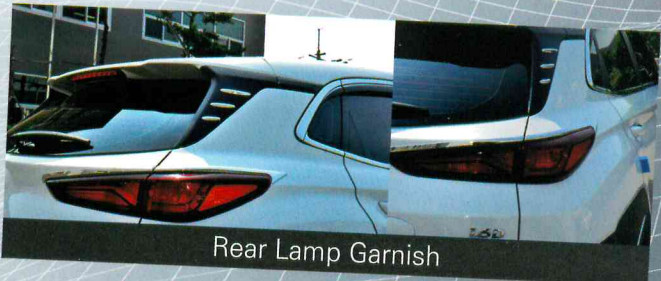

Fog Lamp Garnish

Radiator Grill Garnish