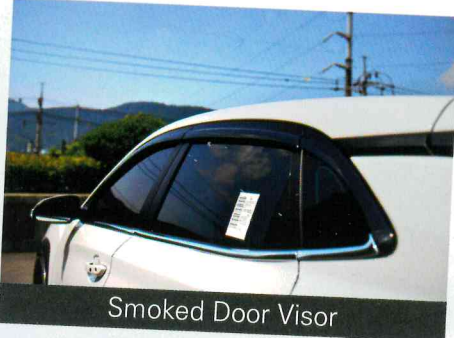

NEW Product
현대 **KONA**

- ☑ 흡연 및 우천시에 신선한 공기가 유입되어 차량환기가 가능합니다.(Door Visor)
- ☑ 세련되고 깔끔한 디자인, 반짝이는 포인트로 차량을 한층 더 돋보이게 합니다.
- ☑ 제품을 부착함으로써 차체손상을 미연에 방지시켜 줍니다.
- ☑ 3M양면테이프 사용으로 누구나 쉽게 장착이 가능합니다.