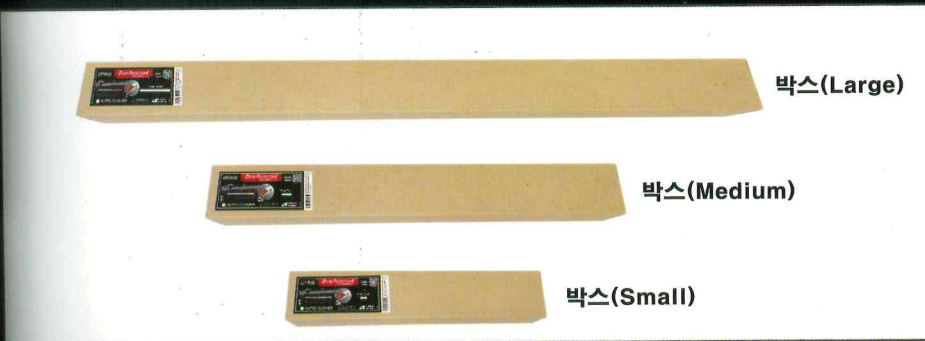

Tel : +82-54-954-6600
Fax : +82-54-954-6602

DP4 DOOR PROTECTOR

PL
보험가입

Certified Company
TS 16949 / ISO 14001

자동차용품에도 **名品**이 있다.

9 TYPE SIZE / Depending on Vehicles

10pcs / 1 BOX

오토크로바 신제품