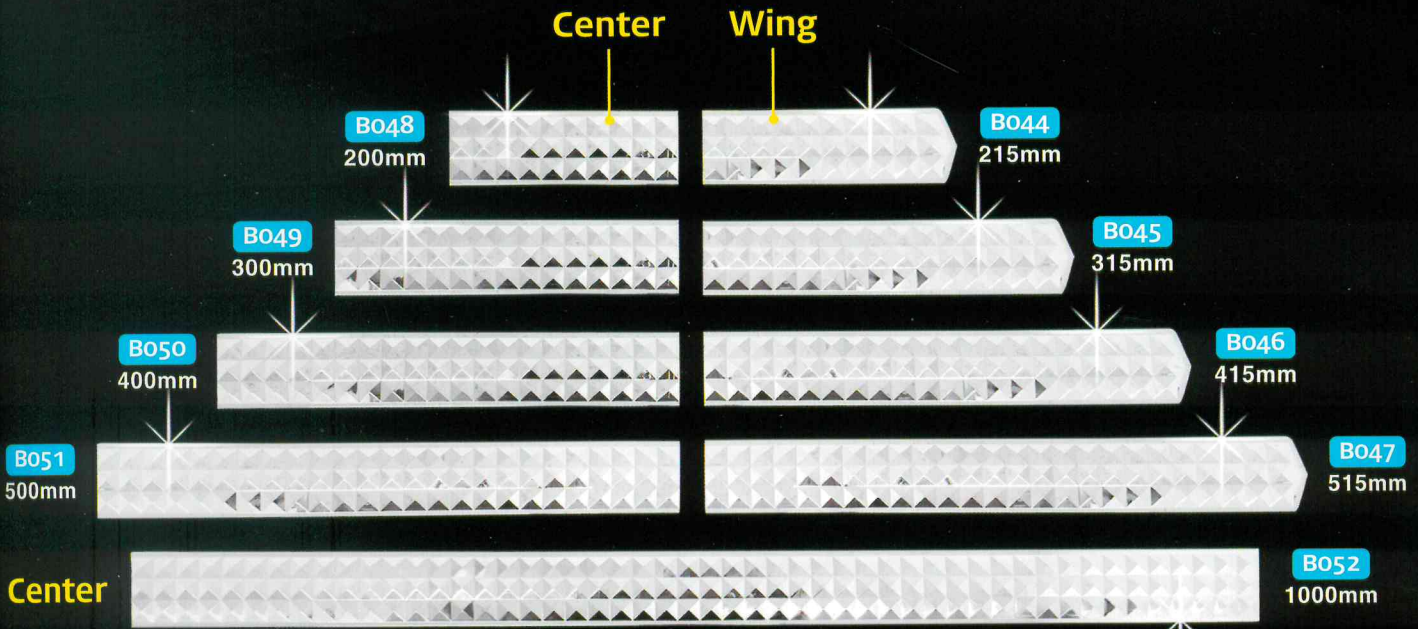

DP4 DOOR PROTECTOR

PL
보험가입

Certified Company
TS 16949 / ISO 14001

자동차용품에도 **名品**이 있다.

9 TYPE SIZE / Depending on Vehicles

10pcs / 1 BOX