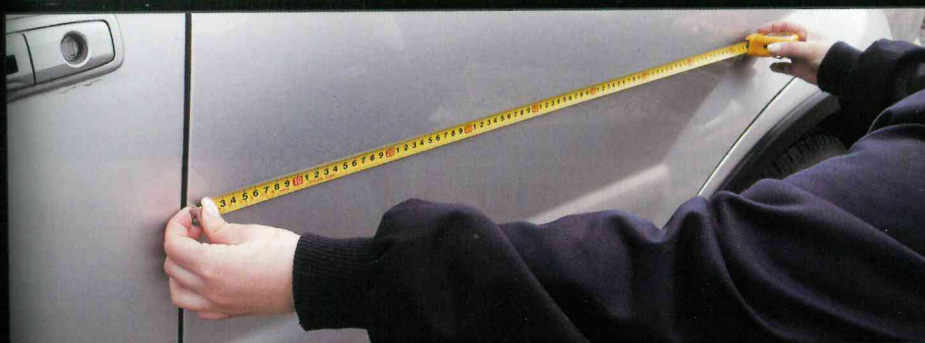

DP4 DOOR PROTECTOR

PL
보험가입

Certified Company
TS 16949 / ISO 14001

자동차용품에도 **名品**이 있다.

9 TYPE SIZE / Depending on Vehicles

10pcs / 1 BOX