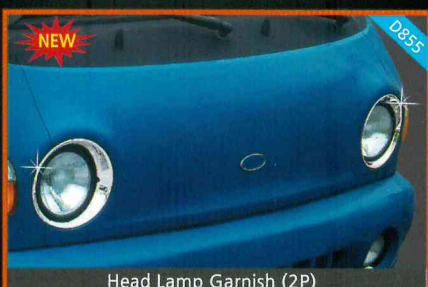

for

New porter

(1996~2003)

판매원

CSC

NC테크

SUN오토