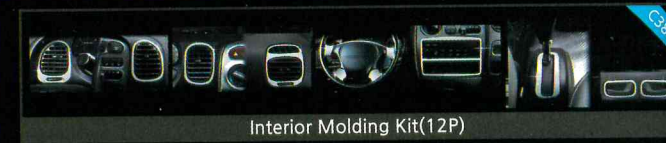

1997~2006
Trunk Garnish_upper(1P)

1997~2006
Trunk Garnish_lower(1P)

(JUMBO)1997~2001
Number Plate Garnish(1P)

Interior Molding Kit(12P)

제 조 원

AUTO CLOVER

www.autoclover.com
sales@autoclover.com

Tel : +82-54-954-6600
Fax : +82-54-954-6602