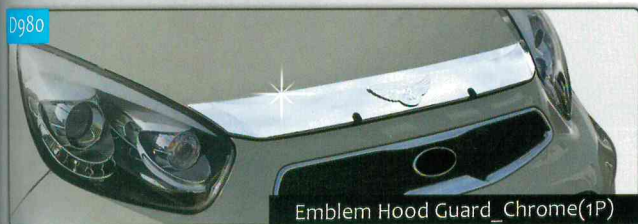

car mode

car tuning magazine vol.210

2000년 9월 창간 2018년 2월 5일 발행 통권 210호
자동차용품점/Dress-Up 전문점/튜닝용품 제조, 취급점 - 무료구독신청
발행처 : (주)카모드 (02)2066-0011

model 한예라

02

facebook.com/carmode
www.carmode.com

AUTO CLOVER
THE MASTERPIECE OF CAR ACCESSORIES

대구광역시 달성군 논공읍 논공로334

Company
ISO 14001

판매원

오토크로바 신제품

(주)오토크로바 054-954-6600 www.autoclover.com

- 오토크로바 제품은 차체에 맞게 설계하여 시공 후 차의 라인을 살려줌.
- 세련된 디자인으로 차량을 더욱 돋보이게 함.
- 3M 양면 테이프 방식으로 누구나 쉽게 장착가능.

Morning / 모닝 (2011~2016)

All New Morning / 올 뉴 모닝 (2017~Current)

All New Morning / 올 뉴 모닝 (2017~Current)

All New Morning / 올 뉴 모닝 (2017~Current)

SM6 (2016~Current)

SM6 (2016~Current)

순정교체형 스포츠그릴(그랜저G)

지파츠 031-901-6912

G PARTS GRANDEUR IG
그랜저IG 순정 교체형 스포츠그릴
 19년 480 스포츠의 감성을 더하다!!
 지파츠 ig 스포츠그릴