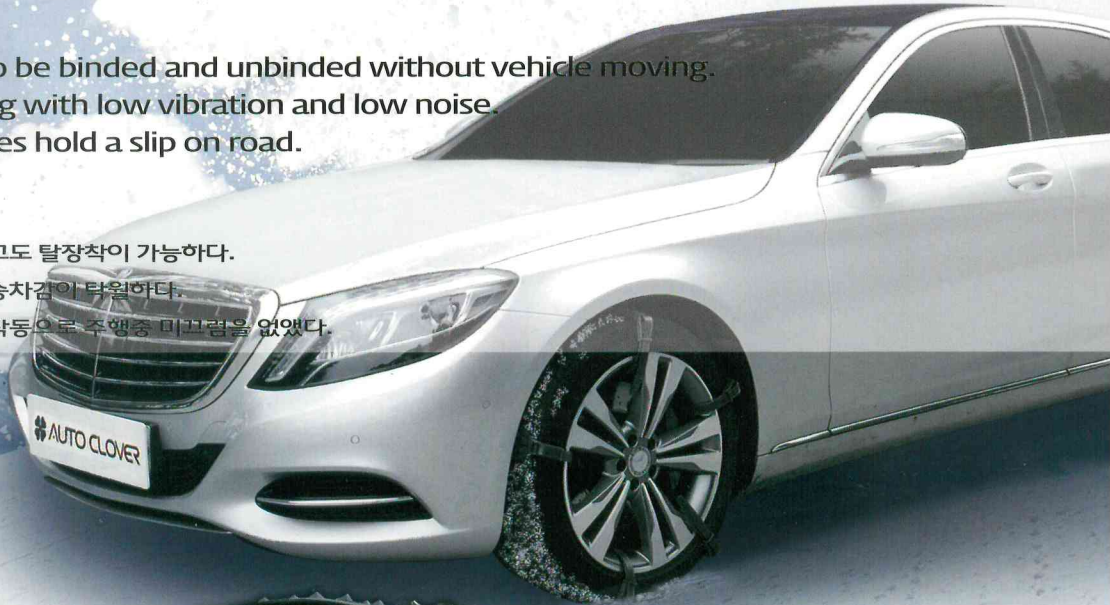

Cobra Snow Chain

코브라 스노우 체인

Features

1. It is possible to be binded and unbinded without vehicle moving.
2. Excellent riding with low vibration and low noise.
3. Powerful spikes hold a slip on road.

제품특징

1. 차량을 움직이지 않고도 탈장착이 가능하다.
2. 저진동 저소음으로 승차감이 탁월하다.
3. 초강력 스파이크의 작동으로 주행중 미끄러움을 없앴다.