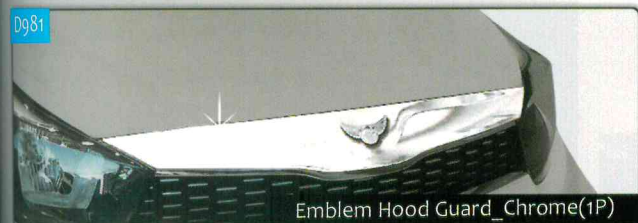

대구광역시 달성군 논공읍 논공로334

Company
ISO 14001

판매원

오토크로바 신제품

(주)오토크로바 054-954-6600 www.autoclover.com

- 오토크로바 제품은 차체에 맞게 설계하여 시공 후 차의 라인을 살려줌.
- 세련된 디자인으로 차량을 더욱 돋보이게 함.
- 3M 양면 테이프 방식으로 누구나 쉽게 장착가능.

Morning / 모닝 (2011~2016)

All New Morning / 올 뉴 모닝 (2017~Current)

All New Morning / 올 뉴 모닝 (2017~Current)

All New Morning / 올 뉴 모닝 (2017~Current)

SM6 (2016~Current)

SM6 (2016~Current)

순정교체형 스포츠그릴(그랜저G)

지파츠 031-901-6912

G PARTS GRANDEUR IG
그랜저IG 순정 교체형 스포츠그릴
 19년 480 스포츠의 감성을 더하다!!
 지파츠 ig 스포츠그릴