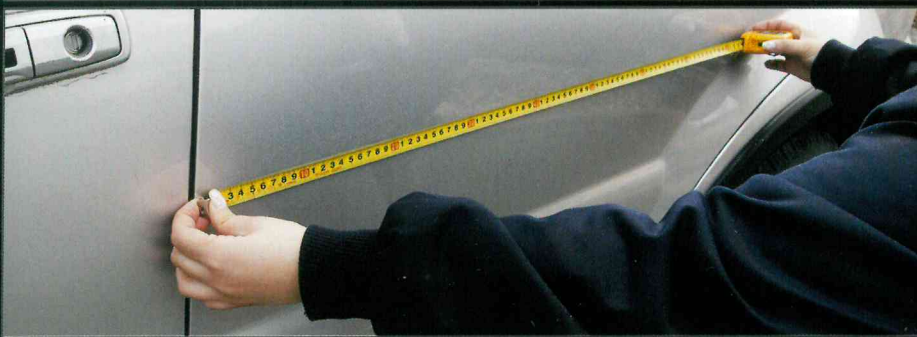

Rear_800mm

Rear_700mm

Rear_600mm

박스(大)

박스(中)

박스(小)

DP1 DOOR PROTECTOR | 스탠드

공간활용이 쉽도록 슬림하게 제작된
DP1 DOOR PROTECTOR 스탠드로 진열하세요!