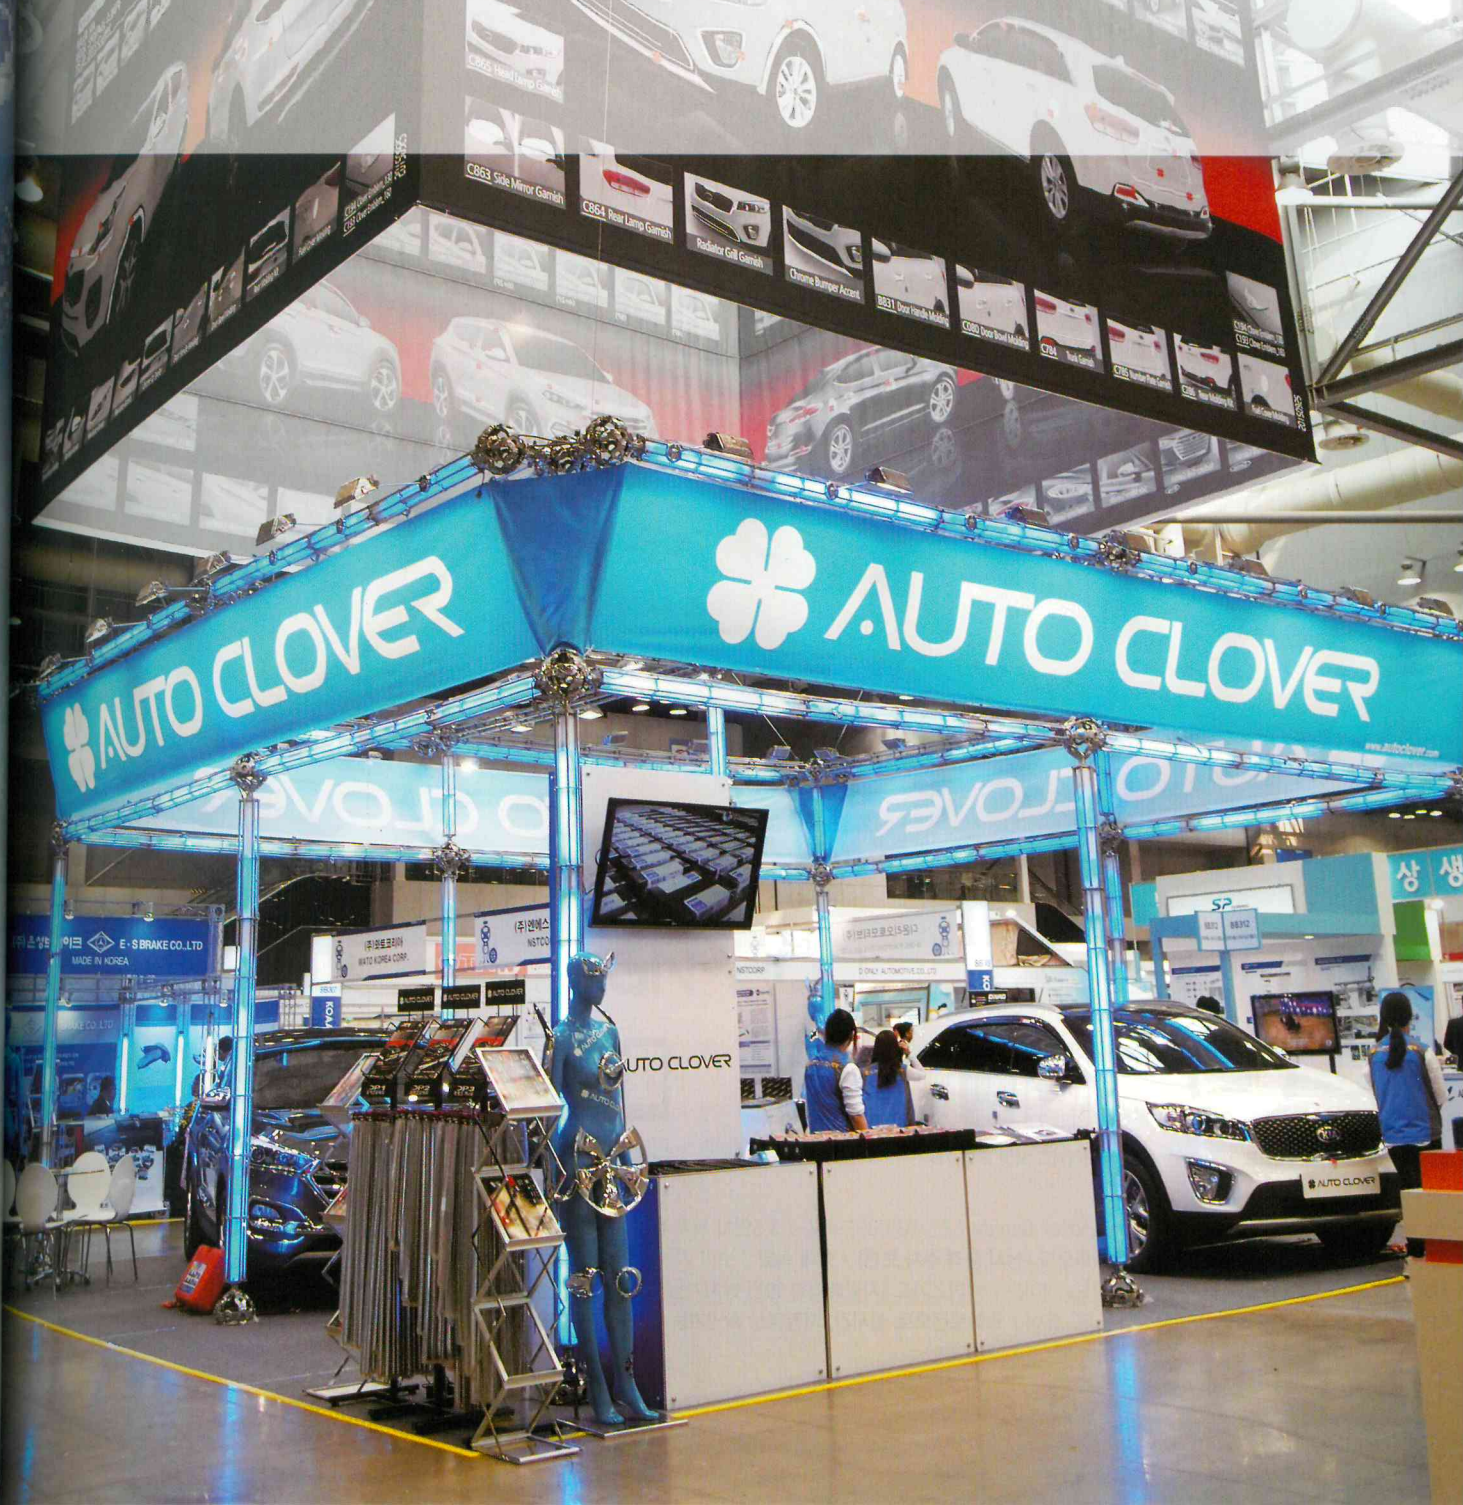

made
KOREA

THANK YOU

Thank you for visiting us at this year's KOAA SHOW 2015. AUTO CLOVER will introduce many new products and improvements to existing product categories.

2015 코리아쇼에 방문해 주셔서 감사합니다. 오토클로바는 앞으로도 다양하고 새로운 제품을 소개하고, 기존 제품들을 개선할 예정입니다.

판매원

CSC

Tel : (054) 954-6500
Fax : (054) 954-6502

Tel : (054) 954-6700
Fax : (054) 954-6702

Tel : (053) 604-3356
Fax : (053) 604-3358

company
O 14001