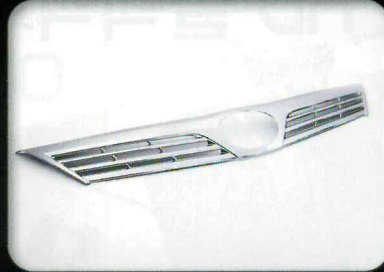

for 02. 캠리 / Camry 2012