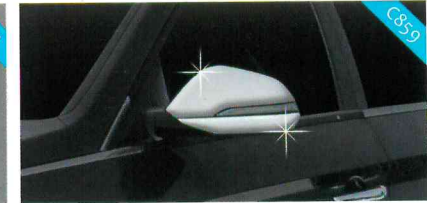

<Hyundai LF Sonata(2014) / Side Mirror Garnish(4P)>