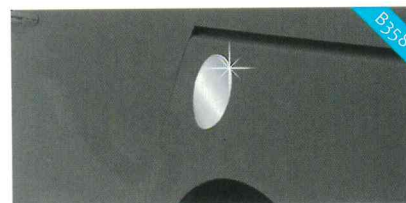

<Kia All New Carnival(2014) / Fuel Cover Molding(1P)>