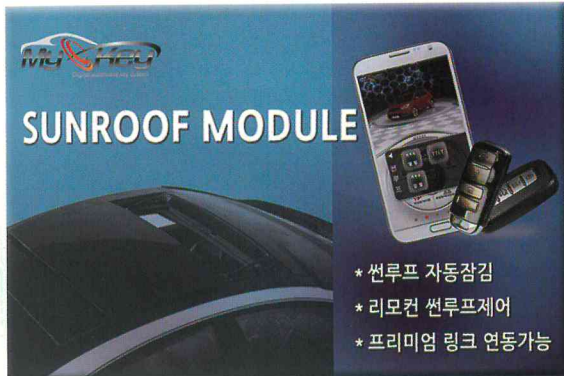

마이키 썬루프 모듈

가린시스템 032-777-9350 www.mykeypro.co.kr

신제품 마이키 썬루프 모듈 출시!!

- 썬루프 자동잠김
- 리모컨 썬루프제어
- 프리미엄 링크 연동가능

썬루프 모듈 기능

썬루프 자동잠김   리모컨 썬루프제어   프리미엄 링크 연동가능

유리막코팅제 퀸가드

판매원:퀸가드코리아 010-8589-2111 www.chacoating.com

국제모터쇼, 신차발표회에 사용되어
성능을 공인받은 Queen guard
하이퀄리티 유리막코팅제