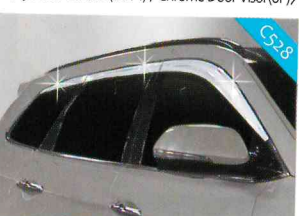

<Hyundai Maxcruz(2013) / Chrome Door Visor(6P)>