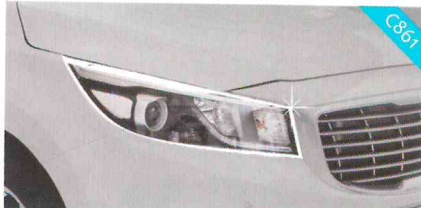

<All New Carnival(2014) / Head Lamp Garnish>