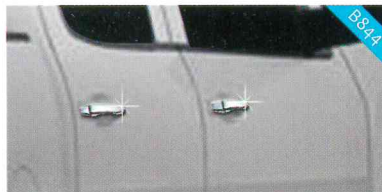

<코롤라(2014) / 라디에이터 그릴 가니쉬(Lower)>

<코롤라(2014) / 라디에이터 그릴 가니쉬(Upper)>

<시티(2014) / 트렁크 가니쉬>

<홀든 / 카프라이스(2006) / 도어 핸들 몰딩>

<실버라도(2014) / 도어 핸들 몰딩(8P)>

<실버라도(2014) / 도어 핸들 몰딩(4P)>

<실버라도(2014) / 테일게이트 핸들 몰딩(HOLE)>