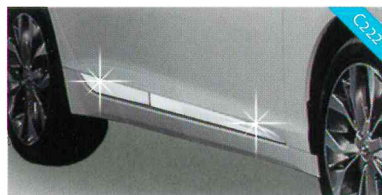

<LF 쏘나타(2014) / 사이드 스커트 액센트>