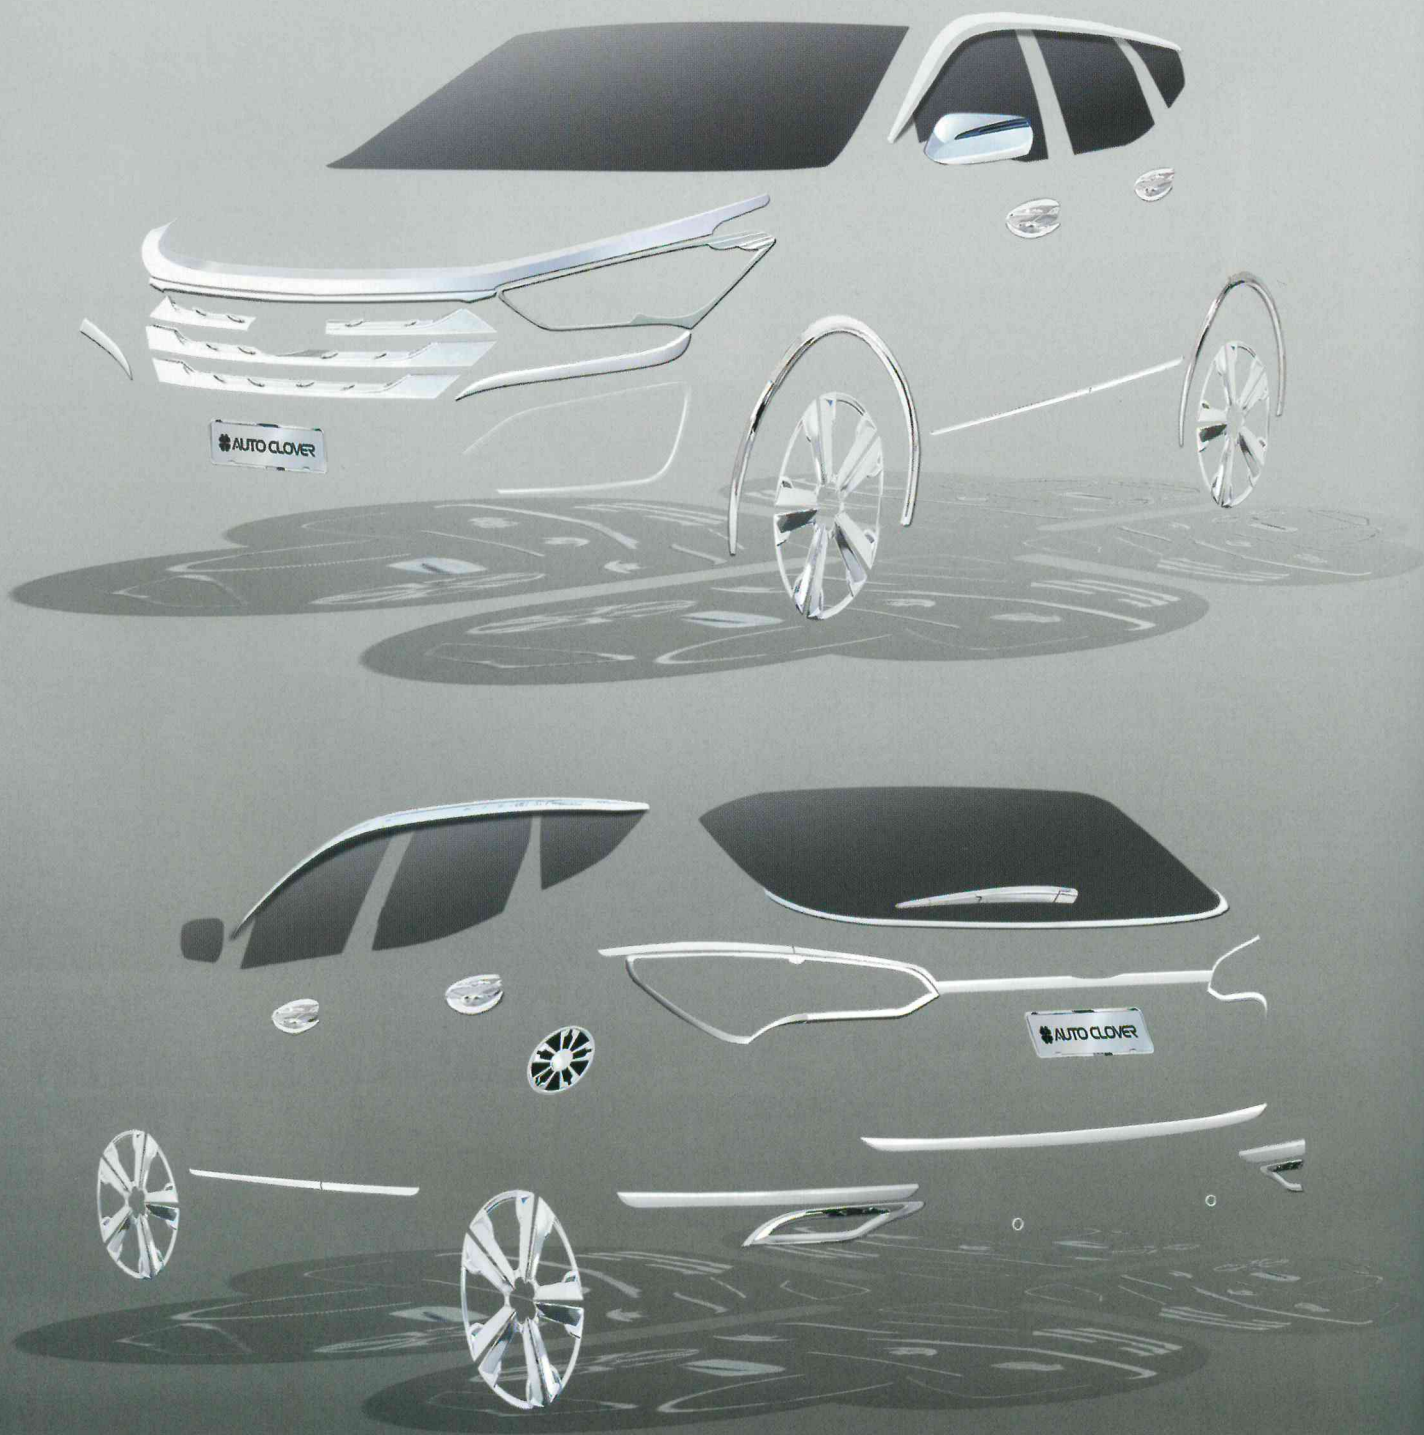

## 07

an inspirational artist 정창균 (p148)

제43회 카모드 포토데이 | model 이화리 (p162)

**AUTO CLOVER**  
THE MASTERPIECE OF CAR ACCESSORIES

THE  
**MASTERPIECE**  
OF  
CAR  
ACCESSORIES

 made in  
KOREA

제조원

**AUTO CLOVER**