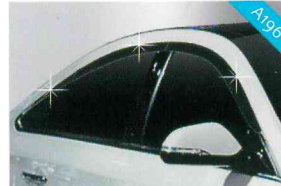

오트크로바 제품은 차체에 맞게 설계하여 시공 후 차의 라인을 살려줌.

최적화된 디자인으로 차량을 더욱 돋보이게 함.

다양한 테이프 방식으로 누구나 쉽게 장착가능.

<LF Sonata / 크롬 도어바이저_4P>

<LF Sonata / 크롬 도어바이저_6P>

<LF Sonata / 스모크 도어바이저_4P>

<LF Sonata / 스모크 도어바이저_6P>

<E Class(W212) / 크롬 도어바이저>