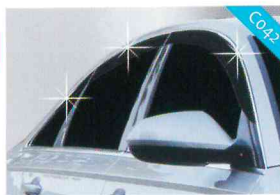

<A6 (2011) / 아크릴 도어바이지어>