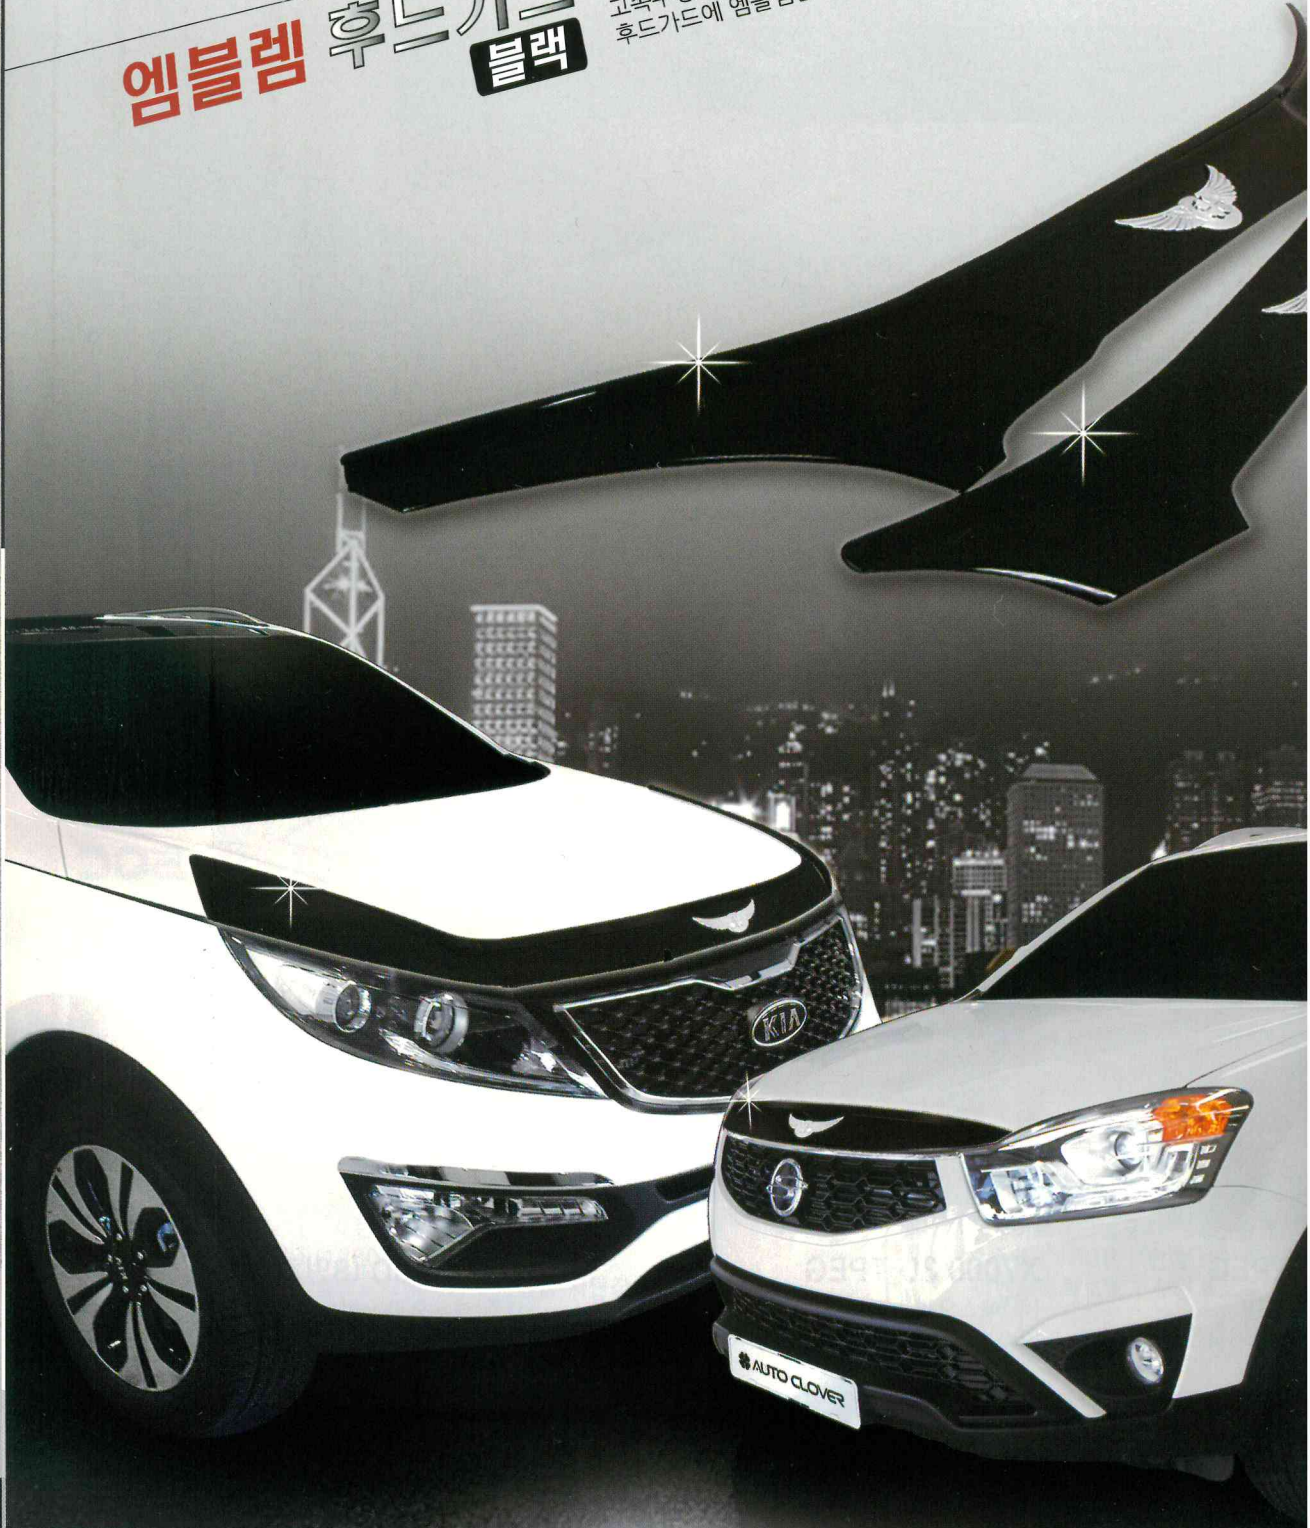

# EMBLEM Hood Guard BLACK

**엠블럼 후드가드 블랙**

오토클로버 엠블럼 후드가드 블랙은, 후드와 유리창 차체의 공기흐름을 바꾸어 별레나 이물질로 더러워질수 있는 후드와 유리창 고속주행시 공기의 흐름을 원활하게 하여 안정된 드라이빙을 추구하며 후드가드에 엠블럼을 더해 한층 더 고급스러운 디자인으로 차량을 돋보이게 합니다.

로베르타  
www

01. 싼타페 2012 / Santafe 2012