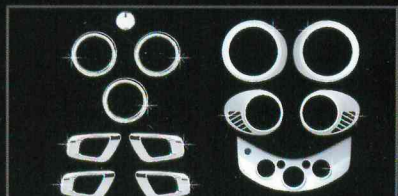

C385 MAKE: CHEVROLET
MODEL: SPARK, MATIZ CREATIVE
YEAR: 2009~Current
Used for (적용차종)