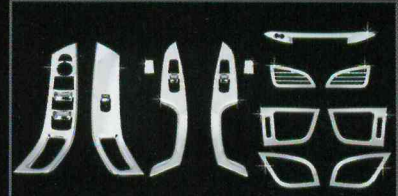

C360 MAKE: HYUNDAI
MODEL: AVANTE MD, ELANTRA, 아반떼 MD
YEAR: 2010~Current
Used for (적용차종)