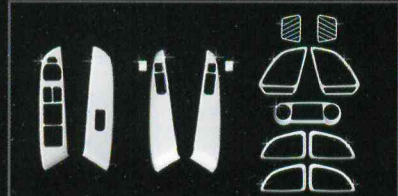

C358 MAKE: HYUNDAI
MODEL: TUCSON ix, ix35, 투싼
YEAR: 2009~Current
Used for (적용차종)