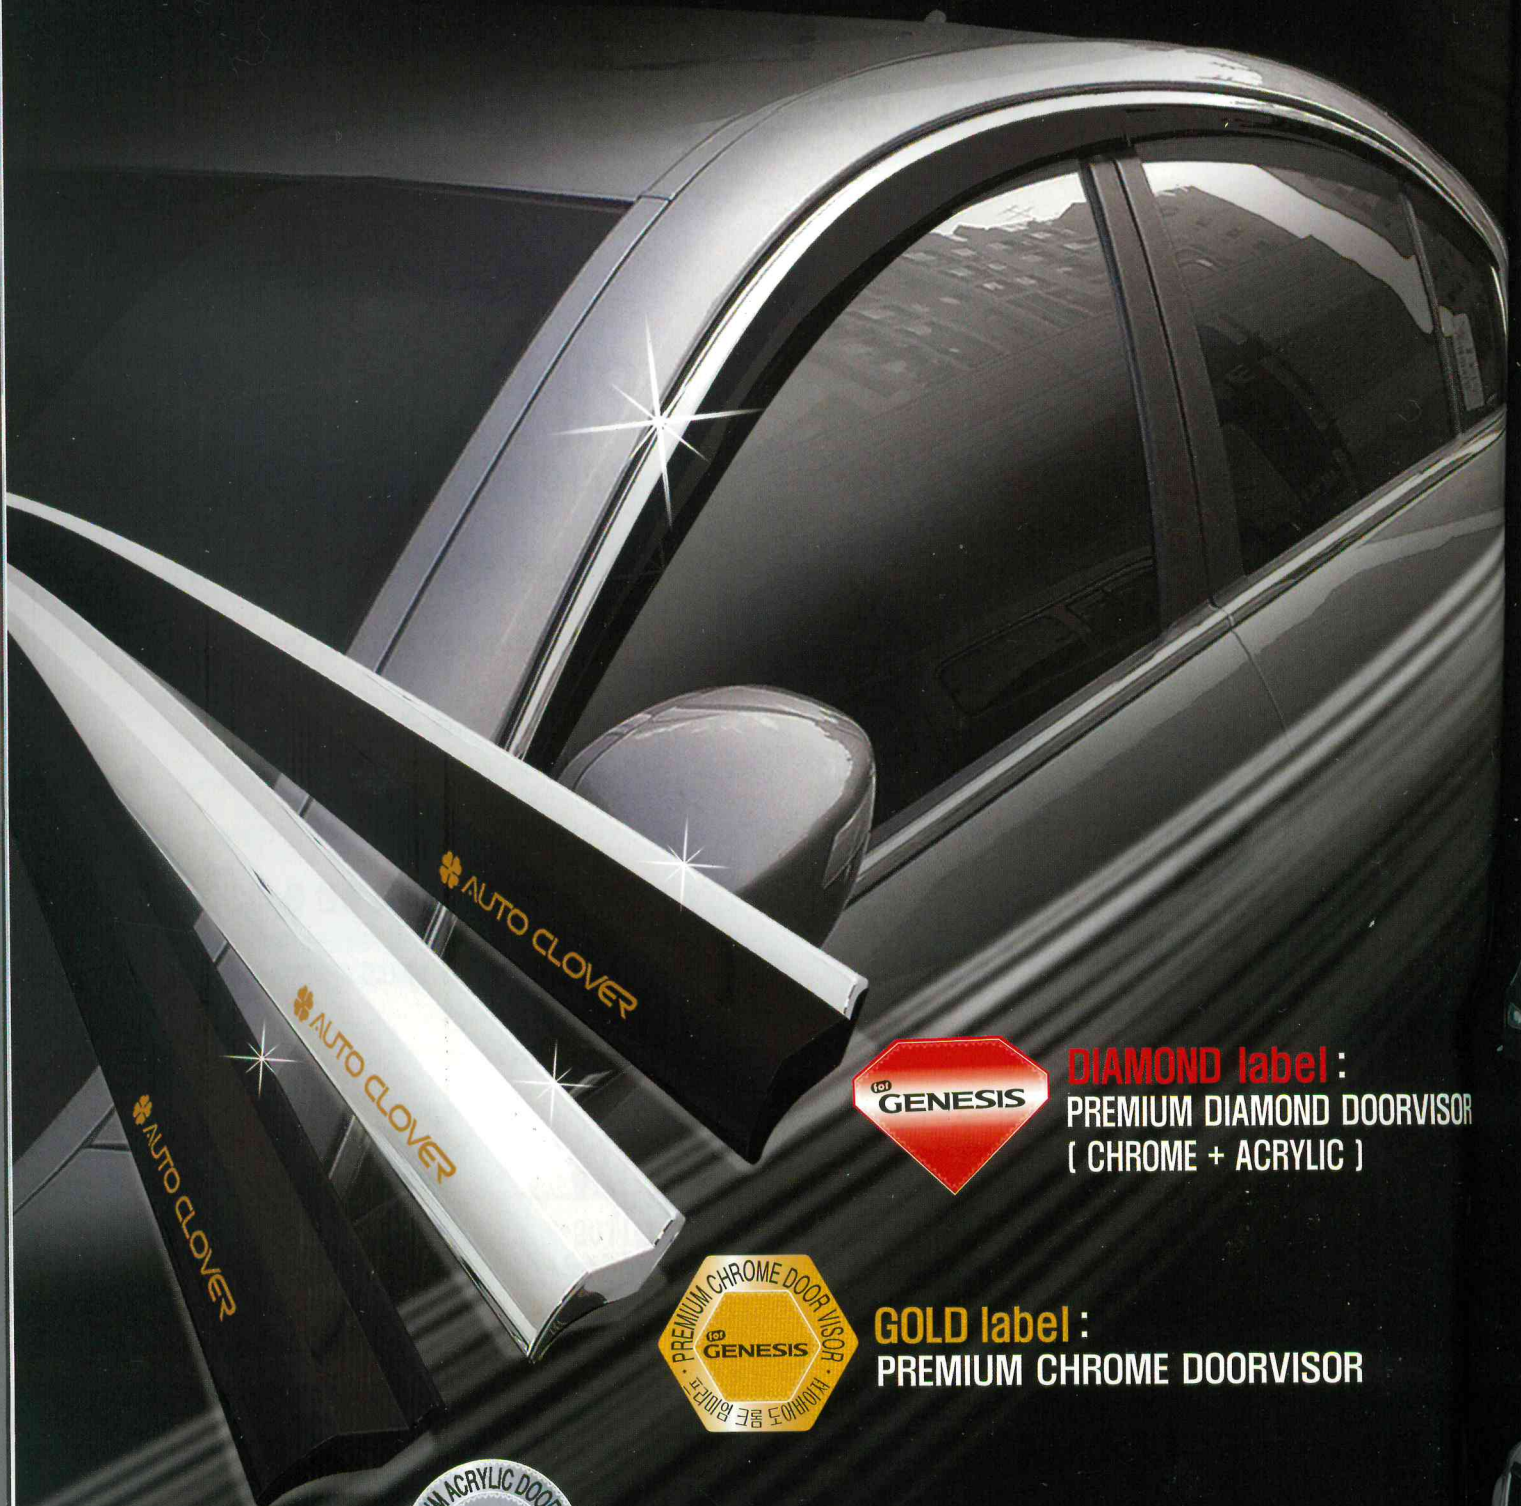

shop car
GP모터스-화이트&퍼플

이런제품
폴라플리스 아웃 웨어

신차소식
쌍용 코란도C

<http://cafe.daum.net/carmode>

Premium **DOOR VISOR**

프리미엄 도어바이저

DIAMOND label :
PREMIUM DIAMOND DOORVISOR
(CHROME + ACRYLIC)

GOLD label :
PREMIUM CHROME DOORVISOR