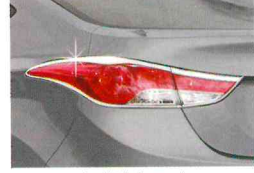

- 오토크로바 몰딩,가니쉬 제품은 차체에 맞게 설계하여 시공 후 차의 라인을 살려주며, 세련된 디자인으로 외관을 더욱 돋보이게 한다.

〈 아반떼MD / 포그 램프 가니쉬 〉

〈 아반떼MD / 헤드 램프 가니쉬 〉

〈 아반떼MD / 사이드 미러 가니쉬 〉

〈 아반떼MD / 리어 램프 가니쉬 〉

〈 아반떼MD / 미러 브라켓 몰딩 〉

〈 아반떼MD / 휠다 몰딩 〉

〈 아반떼MD / 사이드 스커트 액센트 〉