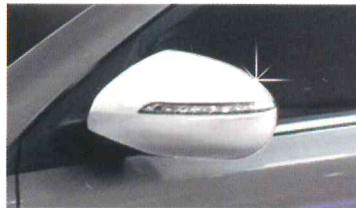

〈스포티지R / 사이드 미러 가니쉬〉