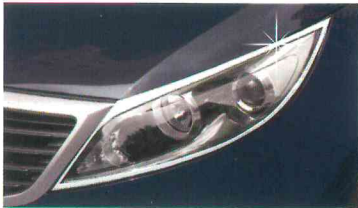

- 오토크로바가 아반떼(2010) 크롬 & 스모크 도어바이저와 스포티지R,QM5 가니쉬 제품을 출시하였다.
 - 스포티지R 미러 브라켓 몰딩과 아반떼(2010),K5용 C 필러 몰딩, 윈도우 액센트는 크롬 도어바이저와 함께 장착하여 완벽한 크롬 몰딩라인을 만들어 준다.

〈아반떼(2010) / 스모크 도어바이저〉

〈아반떼(2010) / 크롬 도어바이저〉

〈스포티지R / 미러 브라켓 몰딩〉