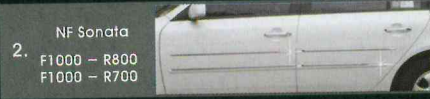

## THE MASTERPIECE OF CAR ACCESSORIES

Individual Packing / 개별포장 방식

Easy & Various Installaion / 부착이 쉽고 다양한 연출이 가능합니다.

/ 부착에 /

차종별 부착예 \* SIZE (m/m)

DP1 DOOR PROTECTOR | 스탠드

공간활용이 쉽도록 슬림하게 제작된  
DP1 스탠드로 진열하세요!