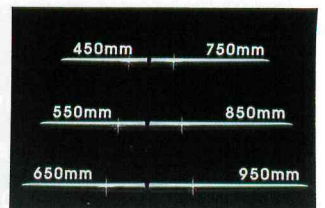

DP3(트렁크 가니쉬)

싼타페(THE STYLE)\_포그램프가니쉬

싼타페(THE STYLE)\_리어램프가니쉬

장착사진

DP3(트렁크 가니쉬)

제품사진

장착사진

DP2(도어프로텍터)