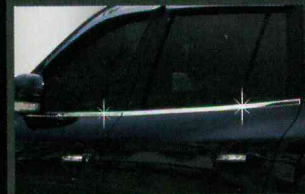

Window Accent _ A871