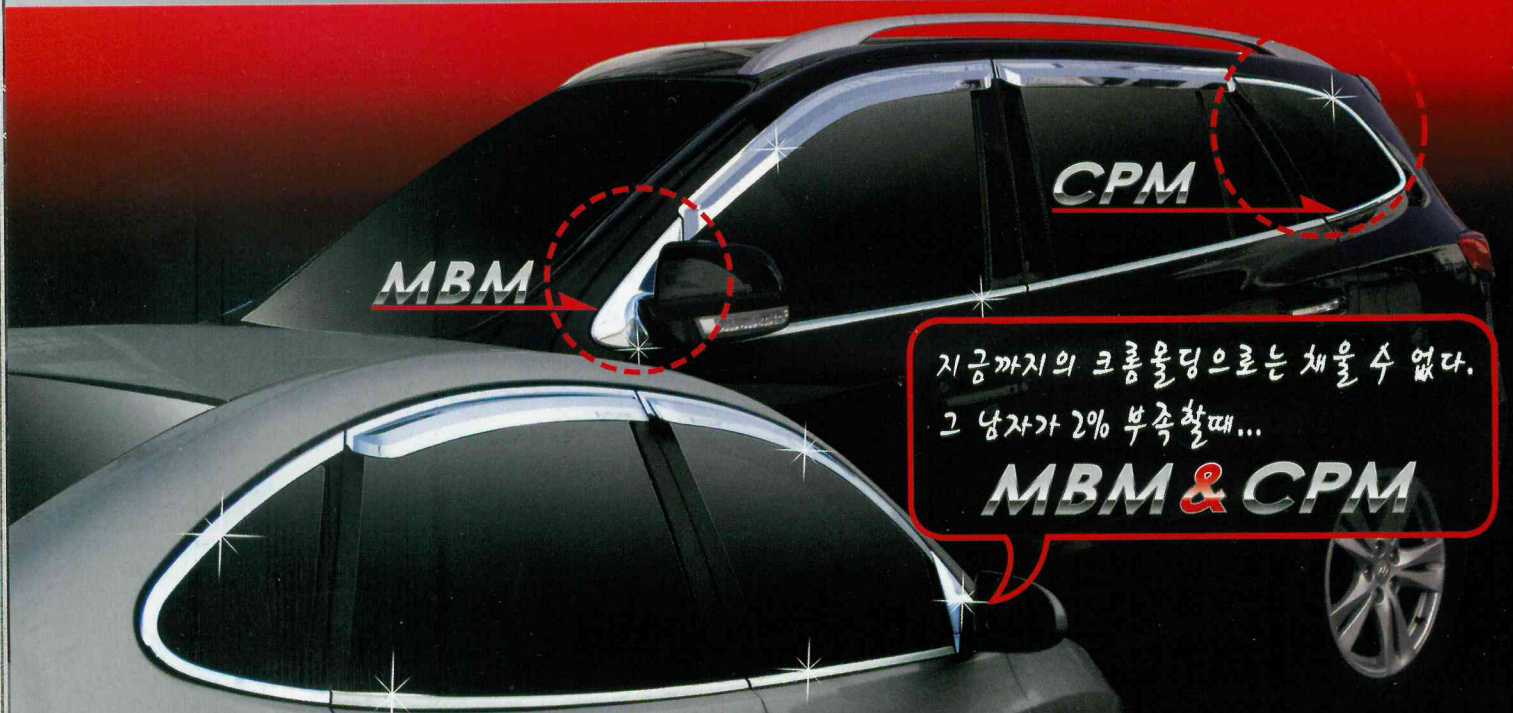

"특허신제품"

THE MASTERPIECE OF CAR ACCESSORIES

Features

1. Make your car **LUXURY, SHINING** and **UPGRADED**.
2. **EASY INSTALLATION** with 3M™ Adhesive tape : No drilling, No cutting and No fastener.
3. **OEM GRADE ABS CHROME** Supplied to GM and Hyundai MOBIS.

제품특징

1. 고품격 세련된 디자인으로 차량을 업그레이드하세요.
2. 3M™ 양면테이프 사용으로 누구나 쉽게 장착 가능합니다 : 뚫거나, 자르거나, 조이실 필요가 없습니다.
3. GM, 현대 MOBIS의 공급원으로서 OEM 수준의 크롬 기술력을 보유하고 있습니다.