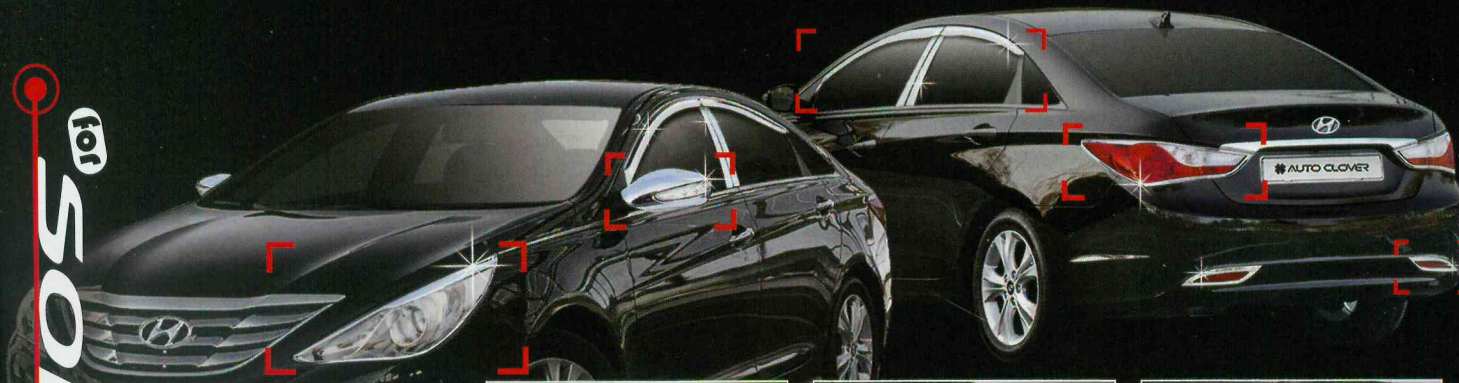

CHROME GARNISH

크롬 가니쉬

자동차용품에도 **名品**이 있다.

101 SONATA