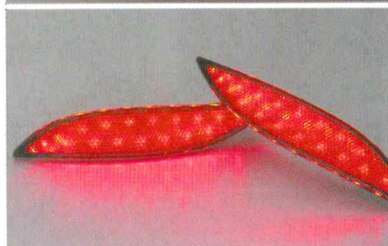

NEW SM5(Experience More)/스모크도어바이저

YF 쏘나타 / 헤드 램프 가니쉬

YF 쏘나타 / 사이드 미러 가니쉬(일반시양)

YF 쏘나타 / 사이드 미러 가니쉬(LED시양)

YF 쏘나타 / 리어 램프 가니쉬

YF 쏘나타 / 포그 램프 가니쉬

투싼X / 포그 램프 가니쉬

쏘렌토R/포그 램프 가니쉬(고급)

쏘렌토R/포그 램프 가니쉬(일반)

SM3 LED 리어리프렉터/포르테 LED 미러커버렌즈

코톱032)526-7616 www.kotop.co.kr

포르테 LED 미러커버렌즈

New SM3 LED 리어리프렉터

모비스 룸미러

제조 판매 : 오토크로바 031-718-5468

신상품