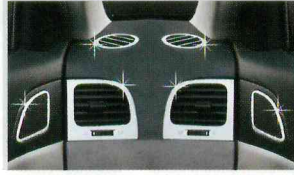

신형베르나

인테리어 덕트 몰딩