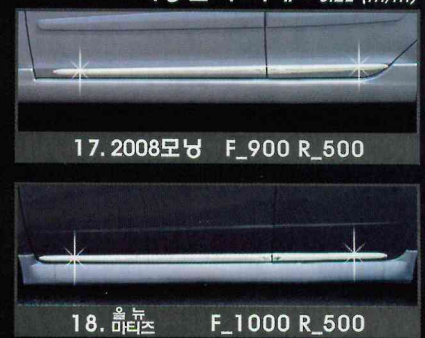

6 TYPE SIZE / Depending on Vehicles

차종별 부착에 * SIZE (m/m)

DP2 DOOR PROTECTOR / 스탠드

공간활용이 쉽도록 슬림하게 제작된 DP2 스탠드로 진열하세요!

NEW PRODUCTS

YF쏘나타 크롬도어바이저 & 스모크도어바이저 & PVC 필러몰딩
 그랜저XG(NEW), 라세티(NEW) 웬다몰딩
 쏘렌토R 윈도우액센트
 클릭(NEW) 사이드미러가니쉬 & 리어램프가니쉬
 토스카 사이드미러가니쉬(프리미엄6 공용) & 토스카 프리미엄6 리어램프가니쉬
 (주)오토크로바 054-954-6600 www.autoclover.co.kr