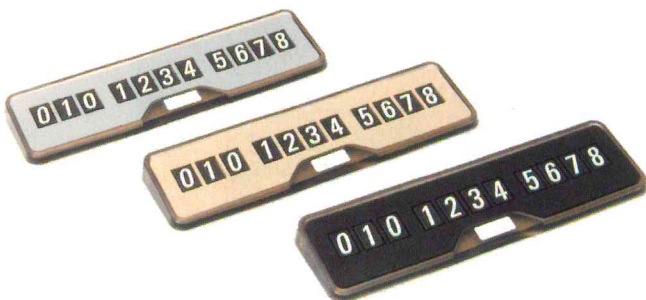

클릭(NEW) 리어램프가니쉬

토스카(프리미엄6 공용)
사이드미러가니쉬

토스카 프리미엄6
리어램프가니쉬

네오주차알림판

오토컴 031-852-5114 www.autocom21.co.kr

- 우레탄 눈슬립 소재로 데쉬보드에 올려놓고 편리하게 사용가능합니다.
- 간편한 숫자칩 스티커 부착방식으로 전화번호 구성이 용이하며 번호변경시 숫자칩 스티커를 재구성하여 사용가능합니다.
- 스킨엠보PVC소재의 고급스러움과 세련된 디자인으로 어느 차종에나 잘 어울리며 차내 인테리어 효과가 뛰어납니다.