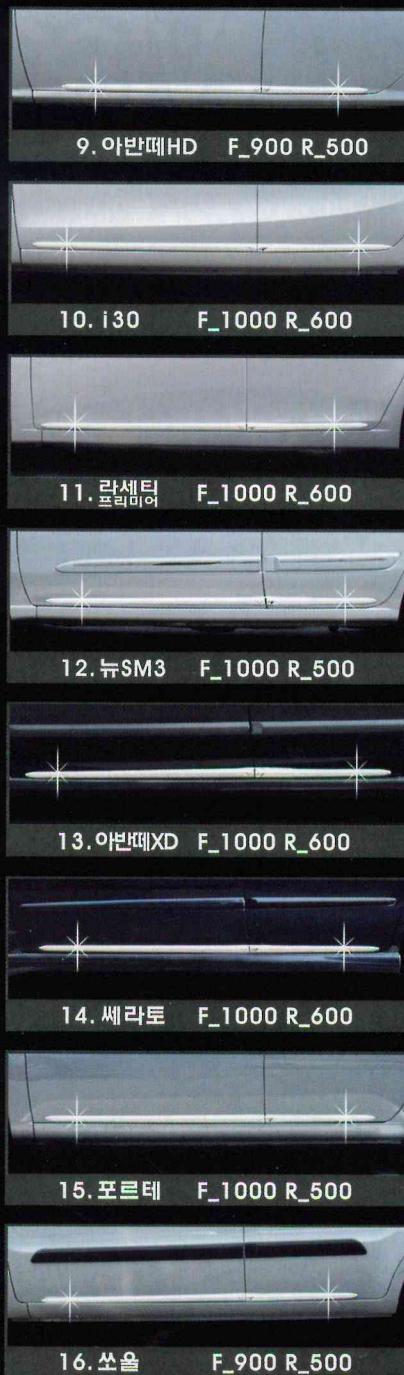

6 TYPE SIZE / Depending on Vehicles

차종별 부착에 * SIZE (m/m)

DP2 DOOR PROTECTOR / 스탠드

공간활용이 쉽도록 슬림하게 제작된 DP2 스탠드로 진열하세요!

NEW PRODUCTS

YF쏘나타 크롬도어바이저 & 스모크도어바이저 & PVC 필러몰딩
 그랜저XG(NEW), 라세티(NEW) 웬다몰딩
 쏘렌토R 윈도우액센트
 클릭(NEW) 사이드미러가니쉬 & 리어램프가니쉬
 토스카 사이드미러가니쉬(프리미엄6 공용) & 토스카 프리미엄6 리어램프가니쉬
 (주)오토크로바 054-954-6600 www.autoclover.co.kr