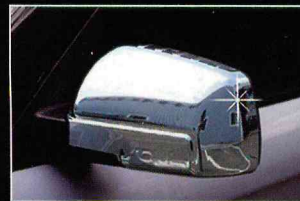

• 크롬 사이드미러가니쉬
순정품번 - P8402 2K050