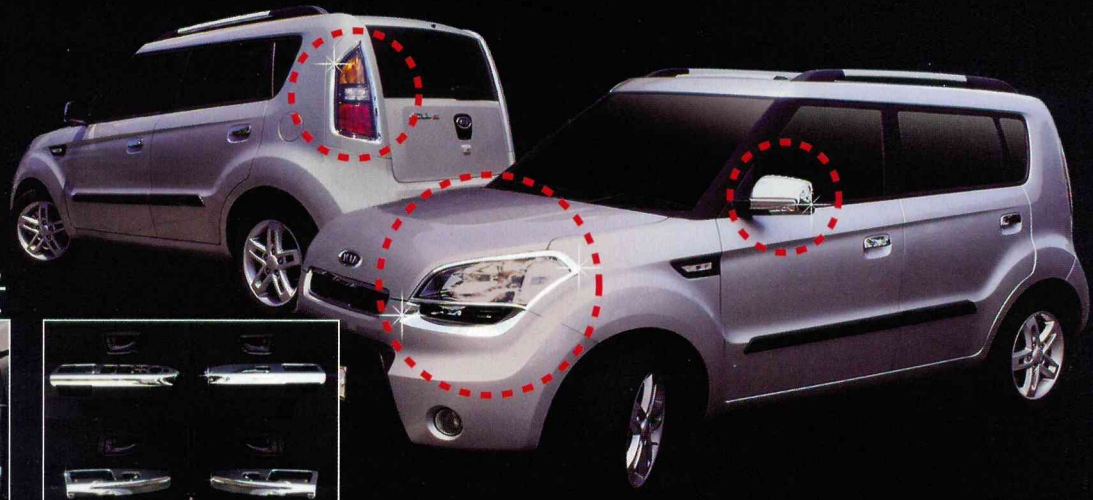

• 크롬 인테리어 스위치 몰딩
순정품번 - P8402 2K040

HYUNDAI

순정용품은 안전합니다

MOBIS 순정용품 크롬가니쉬

쏘울/포르테

SOUL

쏘울