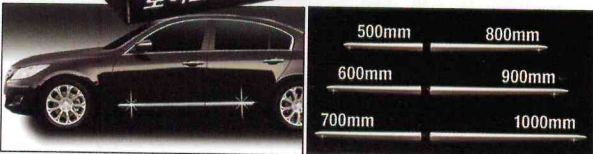

장착사진

DP2(도어프로텍터)

제품사진