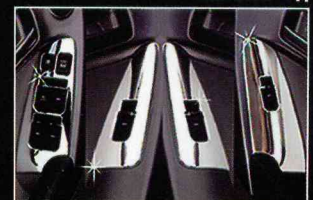

• 크롬 인테리어 스위치 몰딩
순정품번 - P8402 1M040