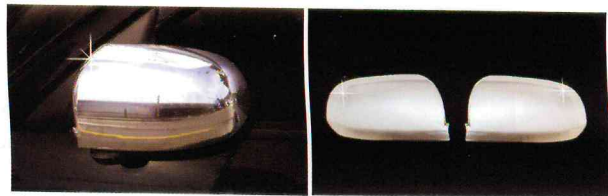

장착사진

NF쏘나타/사이드미러가니쉬(일반사양)

제품사진