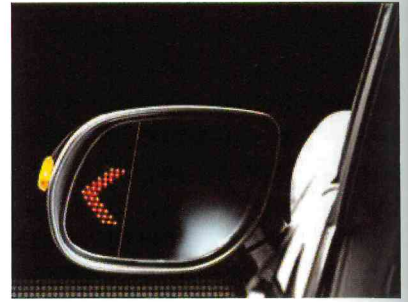

NEW PRODUCTS

아반떼HD, TG 럭셔리 글라스 리피터 키트

부영산업 054-972-5500 www.kabis.co.kr

- NANO발수 코팅 처리된 유리를 사용하여 비가와도 가시권확보에 용이합니다.
- 열선이 부착되어있는 특수 유리를 사용함으로 OEM제품과 1대일 교환이 가능합니다.
- Aspheric glass(이중곡면 특수유리)를 사용하여 운전시 사각지대 해소에 도움이 됩니다.
- 고휘도 LED램프로 방향전환시 타 운전자에게 인식이 용이 합니다.
- Glass repeater(미러전용 화살표형 방향지시등)의 장착에 필요한 모든 것이 세트화 되어있어 쉽게 장착 가능 합니다.
- CABIS LED 사이드미러 커버를 장착하고 있는 차량은 따로 배선 작업을 할 필요가 없이 LED 사이드미러 배선에 연결 하시면 됩니다.

카비스 글라스 리피터 키트