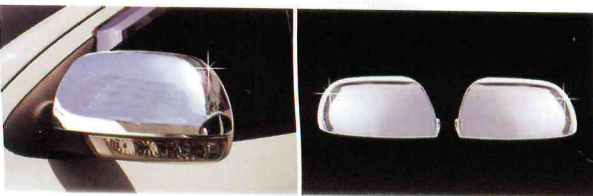

그리고 신형산타페, 베라크루즈용 사이드미러가니쉬(LED사양) / NF쏘나타 사이드미러가니쉬(LED사양&일반사양) / NF쏘나타 리어램프가니쉬를 출시하였다.

장착사진

DP2(도어프로텍터)

제품사진

장착사진

NF쏘나타/사이드미러가니쉬(LED사양)

제품사진

장착사진