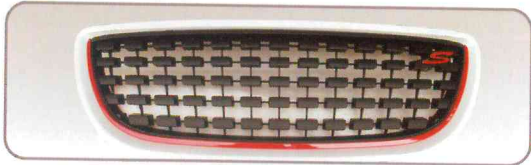

아반떼HD 라디에이터그릴
(순정부번 : 08641-2H000) 7F