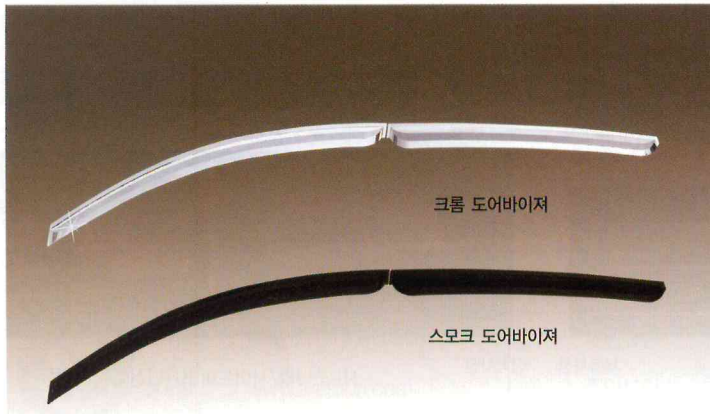

i30cw / 베르나(트랜스폼) 크롬 도어바이저, 스모크 도어바이저

(주)오토크로바 054-954-6600 www.autoclover.co.kr

- 오토크로바가 i30cw / 베르나(트랜스폼)용 크롬 도어바이저, 스모크 도어바이저를 출시하였다.
- 양면테이프 방식으로 누구나 쉽고 간편하게 부착 가능하며 고품질의 크롬&스모크 바이저로 차량을 업그레이드 할 수 있다.

< i30cw >

크롬 도어바이저

스모크 도어바이저