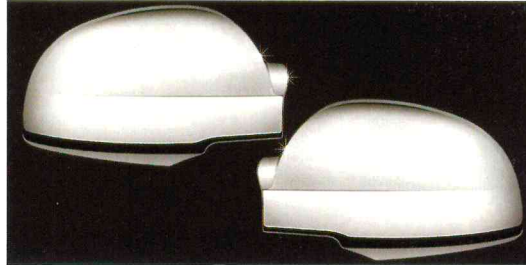

NEW PRODUCTS

클릭사이드미러 커버

경동산업 054-373-8466 www.autocarkd.com

- 끈임없이 제품 개발에 연구하고 노력하는 경동산업에서 새로이 클릭 사이드미러커버를 출시했다.
- 맛있는 사이드미러부분에 크롬미러커버를 부착하여 자차의 고급스러움을 연출할 수 있고 또한 누구나 손쉽게 부착할 수 있으며 특수 크롬도금처리로 변색 및 탈색이 없다.

클릭사이드 미러커버 장착

클릭사이드 미러커버

크로바 후드가드(스모크/크롬)

쥘오토크로바 053-614-0090 www.autoclover.co.kr

- 올뉴마티즈, 모닝(2008), 베르나(2006) 크롬후드가드, 스모크후드가드 출시

올뉴마 후드가드-크롬 장착 샘플

올뉴마 후드가드-스모크 장착 샘플

모닝2008 후드가드-크롬 장착