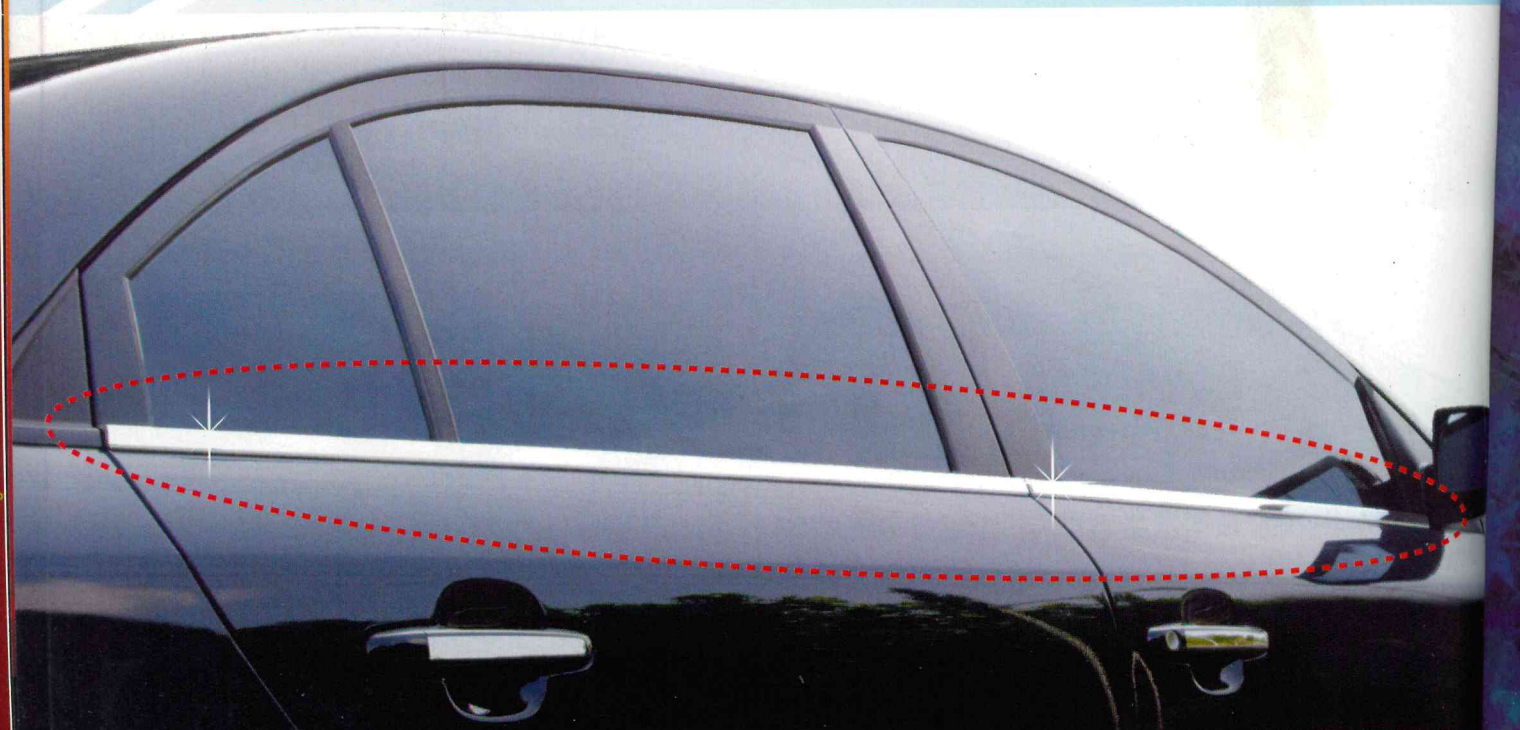

Before

After