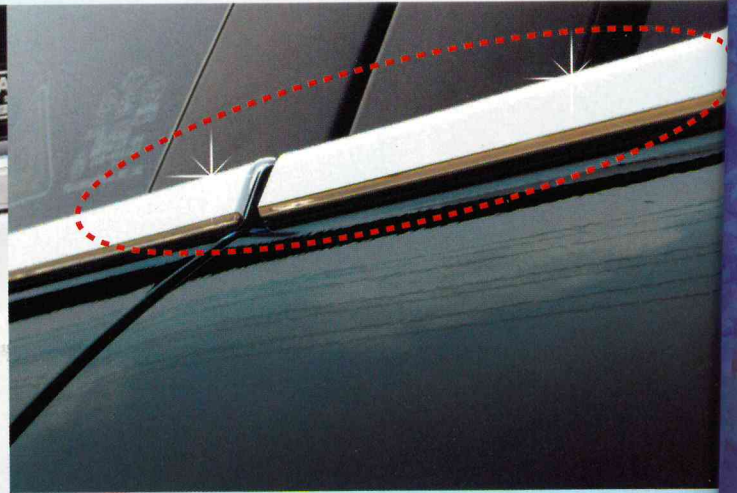

WINDOW ACCENT

"특허신제품"

THE MASTERPIECE OF CAR ACCESSORIES

Features

1. **Luxury** : Look like luxury car !
2. **Shining** : Make your car shining !
3. **Upgrade** : Upgrade to Chrome Window Accent !

제품특징

1. **럭셔리** : 럭셔리 자동차의 모습처럼 !
2. **샤이닝** : 당신의 차를 눈부시게 하라 !
3. **업그레이드** : 크롬 윈도우 액센트로 업그레이드하라 !