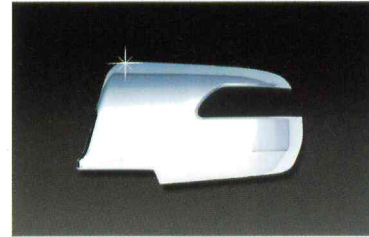

로체 사이드미러 가니쉬 제품