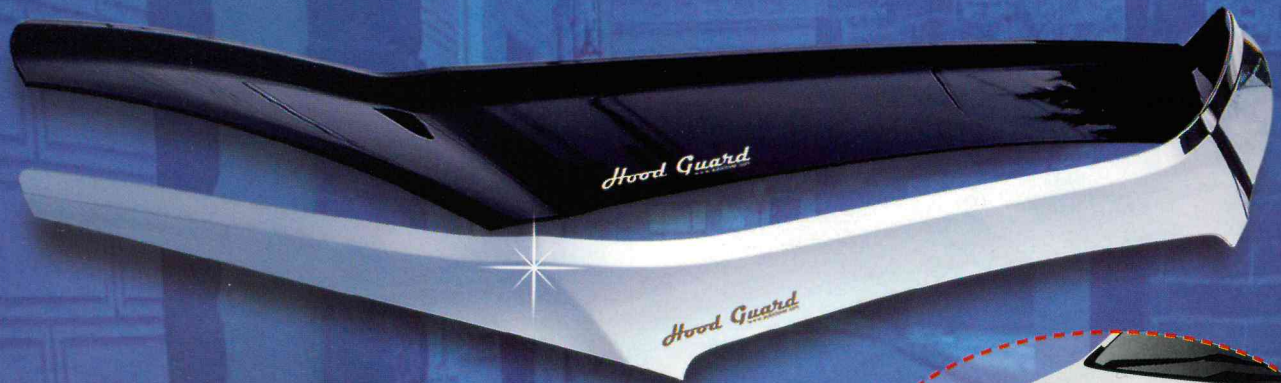

Hood Guard

made in KOREA

"특허신제품"

THE MASTERPIECE OF CAR ACCESSORIES

제품특징

1. 차체의 공기흐름을 바꾸어 벌레나 이물질로 더러워질수 있는 후드,유리를 보호한다.
2. 고속주행시 공기의 흐름을 원활하게 하여 안정된 드라이빙을 추구한다.
3. 심플하고 미려한 디자인으로 차량을 한층더 돋보이게 한다.

Features

1. **Protectors** : deflect stones and bugs over the vehicle's windshield.
2. **Wings** : split the wind slim and sliding.
3. **Sharp Impressions** : make you fashionable.