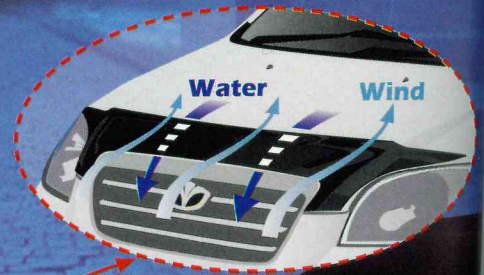

Hood Guard

made in KOREA

"특허신제품"

THE MASTERPIECE OF CAR ACCESSORIES

제품특징

1. 차체의 공기흐름을 바꾸어 벌레나 이물질로 더러워질수 있는 후드,유리를 보호한다.
2. 고속주행시 공기의 흐름을 원활하게 하여 안정된 드라이빙을 추구한다.
3. 심플하고 미려한 디자인으로 차량을 한층더 돋보이게 한다.

Features

1. **Protectors** : deflect stones and bugs over the vehicle's windshield.
2. **Wings** : split the wind slim and sliding.
3. **Sharp Impressions** : make you fashionable.