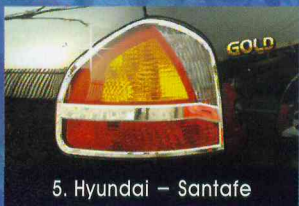

# 리어램프가니쉬 REAR LAMP GARNISH

자동차용품에도 **名品**이 있다.

차종별 부착예

1. Hyundai - Verna (2006)

2. Hyundai - New Avante XD

3. Hyundai - Avante HD

4. Hyundai - Tucson

5. Hyundai - Santafe

6. Hyundai - Santafe (2005)

7. Hyundai - Santafe (2006)

8. Hyundai - New Starex

9. Hyundai - Grand Starex

10. Kia - Morning (2008)

11. Kia - New Cerato

12. Kia - New Carens

13. Kia - New Sportage