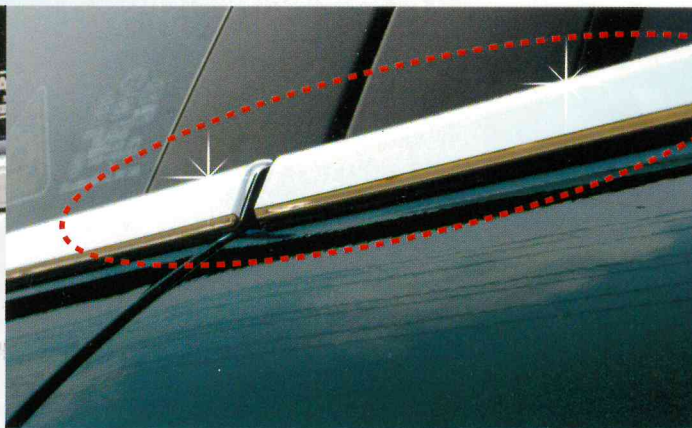

WINDOW ACCENT

FA
페르보나
made in KOREA

"특허신제품"

THE MASTERPIECE OF CAR ACCESSORIES

Features

1. **Luxury** : Look like luxury car !
2. **Shining** : Make your car shining !
3. **Upgrade** : Upgrade to Chrome Window Accent !

제품특징

1. **럭셔리** : 럭셔리 자동차의 모습처럼 !
2. **샤이닝** : 당신의 차를 눈부시게 하라 !
3. **업그레이드** : 크롬 윈도우 액센트로 업그레이드하라

Before

After