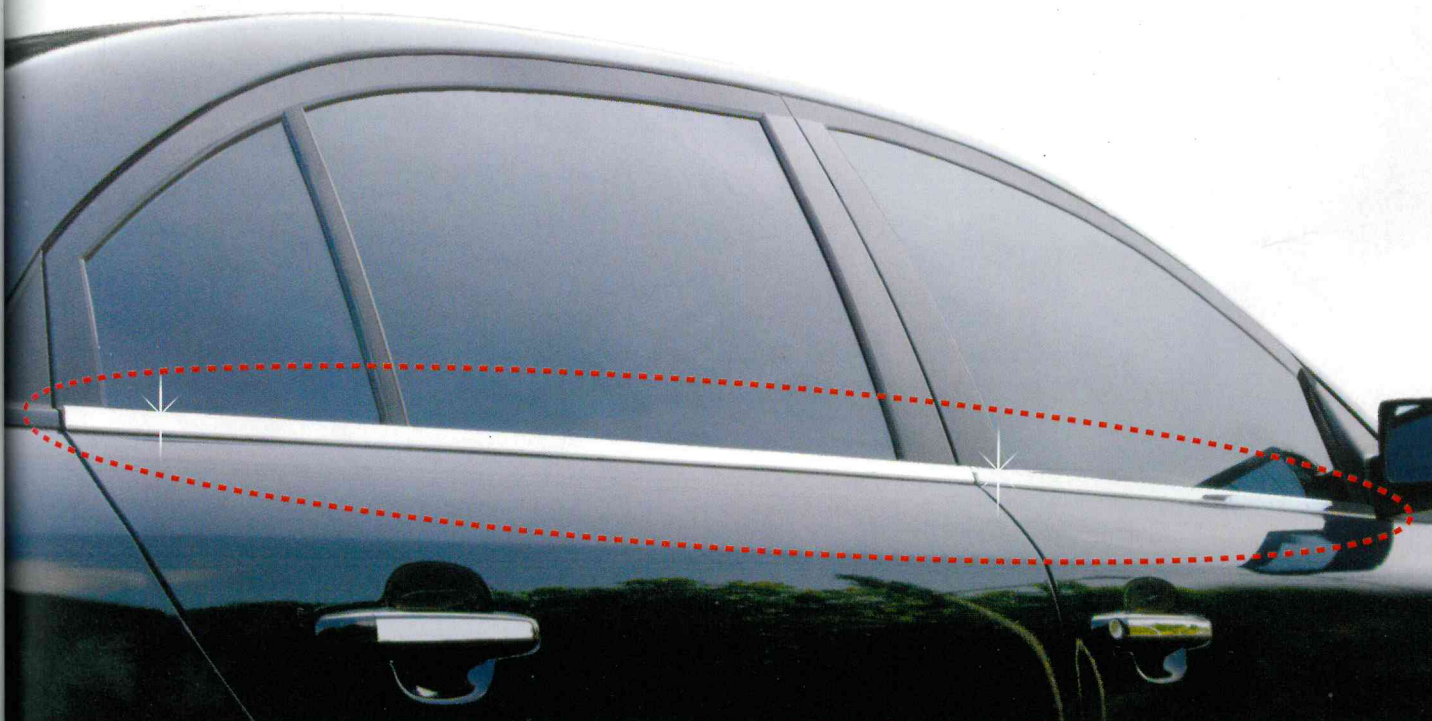

제품특징

1. **럭셔리** : 럭셔리 자동차의 모습처럼 !
2. **샤이닝** : 당신의 차를 눈부시게 하라 !
3. **업그레이드** : 크롬 윈도우 액센트로 업그레이드하라

Before

After

NEW PRODUCTS

라세티프리미어 신상품

(주)오토클로바 053-614-0090 www.autoclover.co.kr

-크롬도어바이저, 스모크도어바이저, 선루프바이저, 포그램프가니쉬, C필러몰딩, 리어램프가니쉬 출시