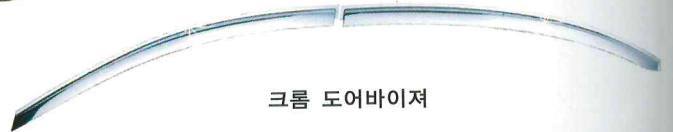

라세티프리미어 포그램프가니쉬

라세티프리미어 C필러몰딩

크롬 도어바이저

스모크 도어바이저

라세티프리미어리어램프가니쉬

라세티프리미어선루프바이저

신상품

LED 미러커버