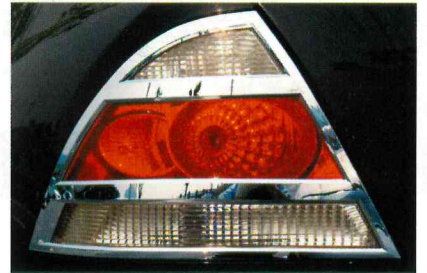

크로바 크롬가니쉬

쥬오토크로바 053-614-0090 www.autoclover.co.kr

뉴SM3 헤드램프가니쉬, 사이드미러가니쉬, 리어램프가니쉬
(사이드미러가니쉬는 SM3와 공용)