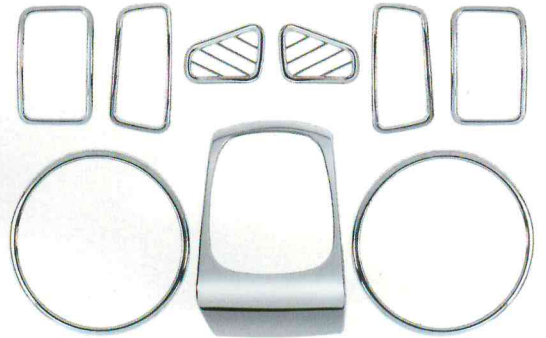

NEW PRODUCTS

30 인테리어몰딩세트

경동산업 054-373-8466 www.autocarkd.com