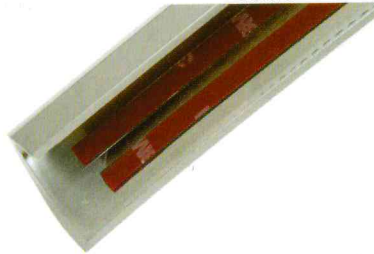

고품질/고광택의 반영구적인 크롬 도금처리

2.5mm 두께의 견고한 3차원 몰딩세트

차의 얼굴이 바뀌면 운전이 즐거워집니다.

Before

After

★ QM5 인테리어몰딩세트

봉고3코치, 프레지오 도어캐치몰딩

경동산업 054-373-8466 www.autocarkd.com