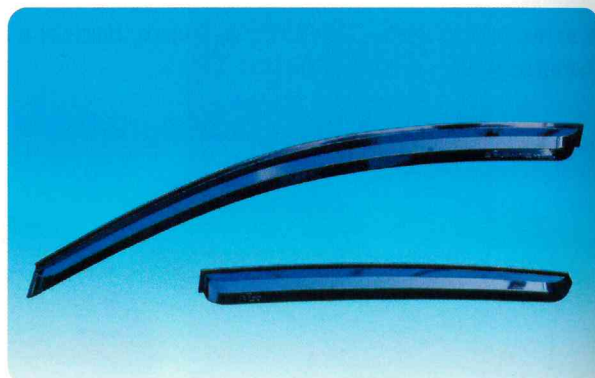

일반도어바이저

★ 뉴카렌스 LED사이드램프커버

부영산업 054-972-5500 www.kabis.co.kr

- TWO-WAY(2가지 기능)은 PCB자체 Time delay 회로를 내장 설계하여 기타 부가장치를 설치하지 않아도 차폭등과 방향지시등이 TWO-WAY(2가지 기능) 점멸 방식으로 작동 합니다.
- 렌즈와 반사판을 특수 설계하여 빛을 초,고휘도로 발산시켜 주면서 선명도와 입체감을 겸비한 제품임.