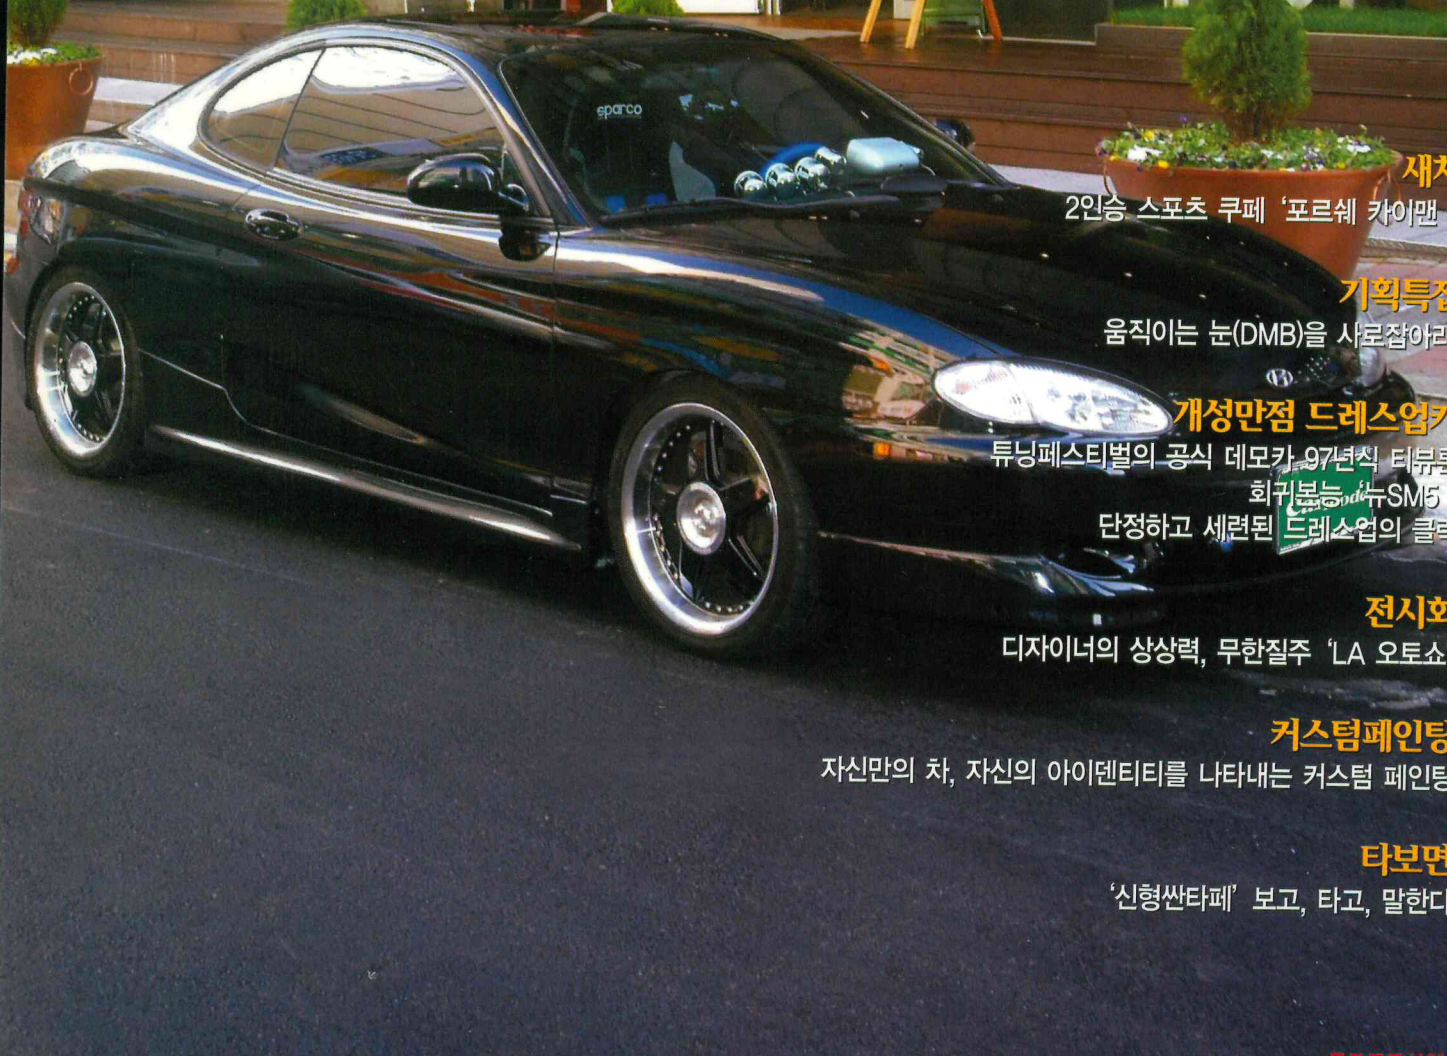

Car review & research mode

자동차 DRESS-Up 전문지 월간 카모드

주소ID camode.com

1

December 2006

VOL 65

새차
2인승 스포츠 쿠페 '포르쉐 카이맨 S'

기획특집
움직이는 눈(DMB)을 사로잡아라

개성만점 드레스업카
튜닝페스티벌의 공식 데모카 '97년식 티뷰론
회귀본능 '뉴SM5'
단정하고 세련된 드레스업의 클릭

전시회
디자이너의 상상력, 무한질주 'LA 오토쇼'

커스텀페인팅
자신만의 차, 자신의 아이덴티티를 나타내는 커스텀 페인팅

타보면
'신형싼타페' 보고, 타고, 말한다

무료구독신청

테비게이션 전문 제조업체와 상담하십시오. - BSM ELECTRONICS

think safety 21!

언제나 "소비자의 안전"만을 생각하겠다는
21세기 오토크로바의 경영철학입니다.

크로비 스노우체인

미끄러움을 잡았다!

눈길운전! 이제 안심하십시오.
패드교체만으로 미끄럼없이 주행할 수 있는
크로비 우레탄 스노우체인!

안전은 높이고 미끄러움만 잡았습니다.

이중고리와 거미줄 고무밴딩 (의장·실용신안등록)

우레탄 스노우체인의 특징