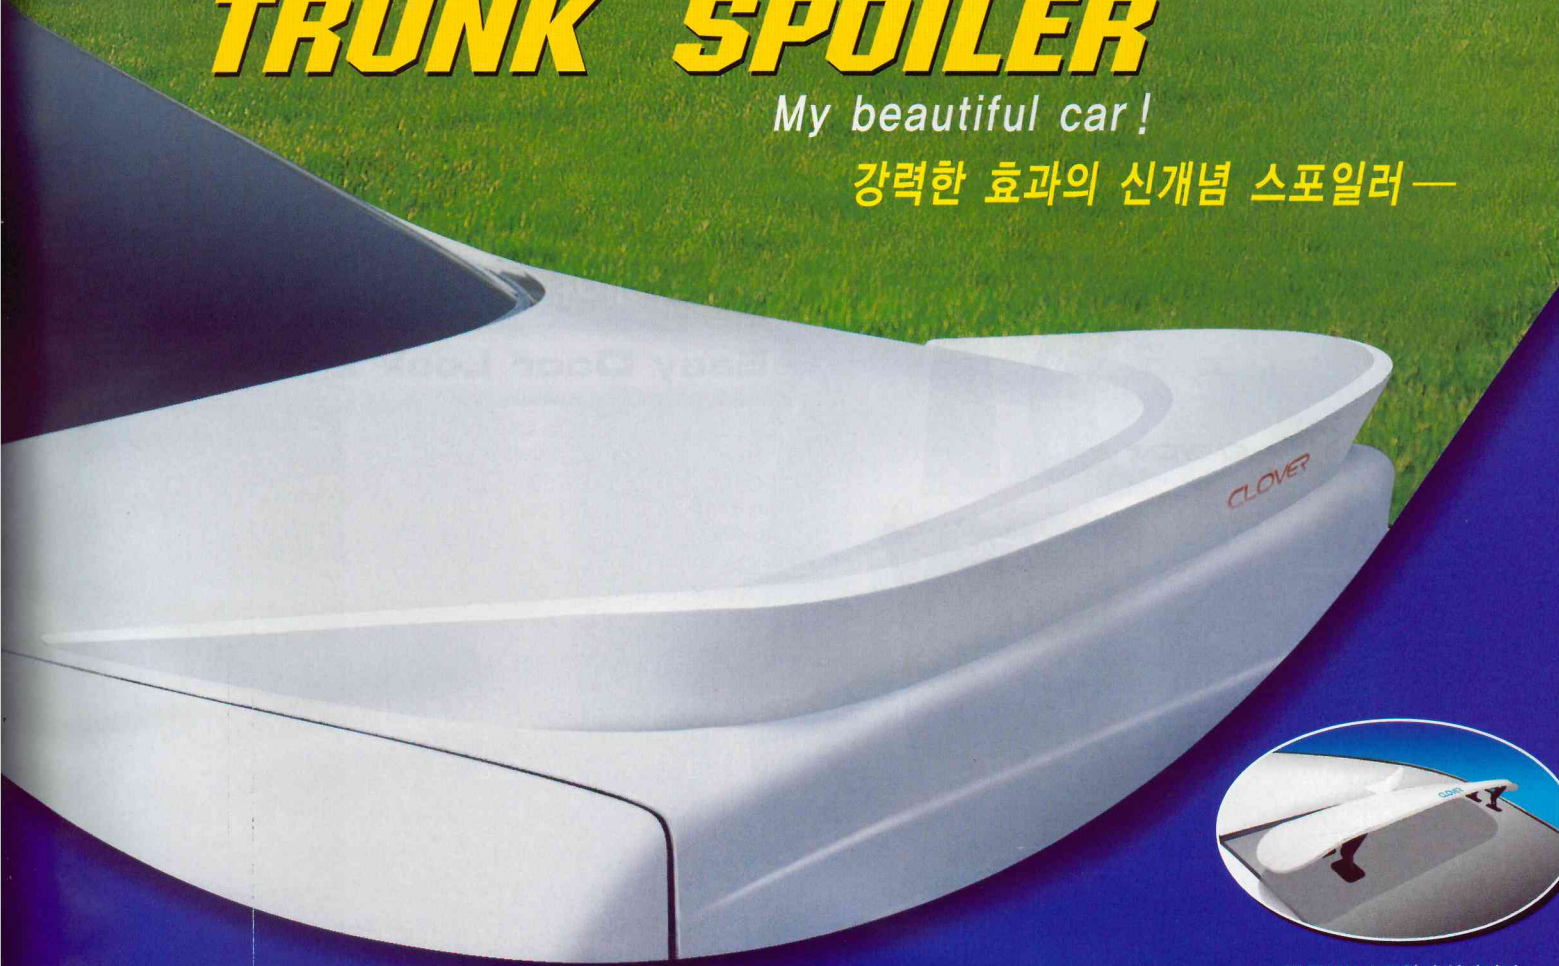

전화 : (053) 604-3356

팩스 : (053) 604-3358

E-mail: sunauto@empal.com

CLOVER

TRUNK SPOILER

My beautiful car!

강력한 효과의 신개념 스포일러 —

크로비 스포일러 선바이저