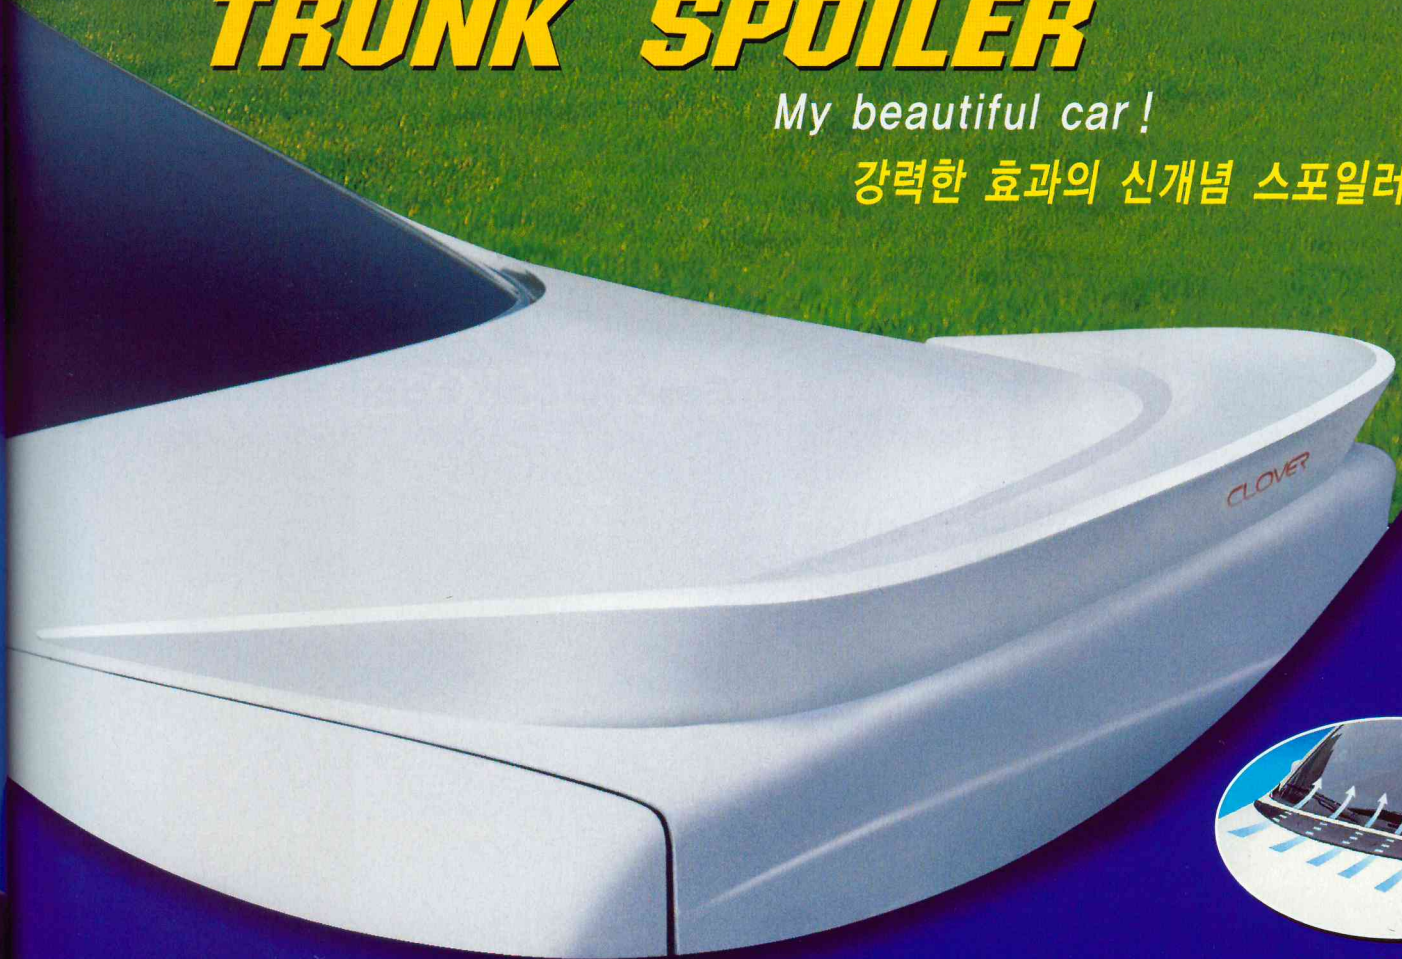

제주워 : (주)우투크로바 판매 / 공급원 : 현대모비스(주) 제품문의 : 053-614-8577

Dress up your car!

자동차용품 전문점

CLOVER

TRUNK SPOILER

My beautiful car!

강력한 효과의 신개념 스포일러 —

SAMSUNG 삼성화재
PL보험가입