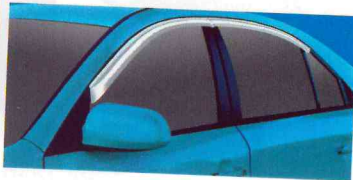

크로바 크롬선바이저

(주)오토크로바 053-614-0090

고품질의 ABS수지와 크롬도금으로 제작된 크로바 크롬선바이저는 고품격의 세련된 디자인
과 강력한 3M양면테이프 사용으로 잘 떨어지지 않으며 고속주행시 소음이 적고 시야가 넓다.